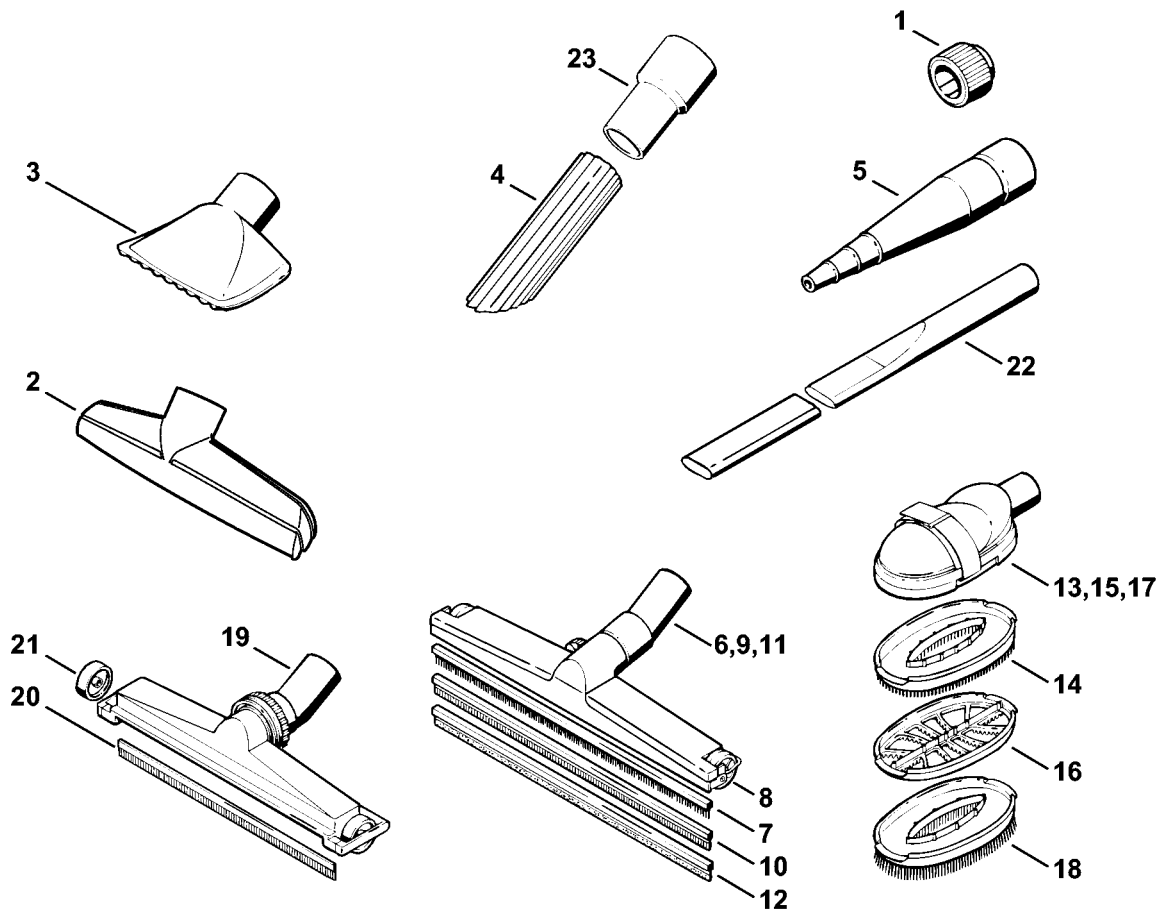

Accessories

SE01-GET-0006-A0

Accessories

#	Part Number	Description	Quantity	Contains Item(s)	Remarks
1	4901 500 9500	Car cleaning kit	1	2 - 5	
2	4901 502 2900	Suction brush	1		
3	4901 502 2600	All-purpose tool	1		
4	4901 502 2200	Crevice tool, 300 mm / 11 7/8"	1		
5	4901 502 2501	Rubber nozzle	1		
6	4901 500 9300	Persistent dirt kit	1	7 - 9	
7	4901 503 1605	Extension tube Ø 50 mm	1		
8	4901 502 2705	Bulk dirt nozzle Ø 50 mm / 2"	1		
9	4901 500 0515	Suction hose Ø 50 mm x 1.75 m	1		
10	4901 502 2400	Rubber nozzle	1		
11	4901 502 2300	All-purpose tool	1		

Extras

643ET013 GM

Extras

#	Part Number	Description	Quantity	Contains Item(s)	Remarks
1	4901 503 1700	Reducer Ø 50/36 mm / 2"/1.4"	1		
2	4901 502 2700	Floor tool Ø 50 mm / 2"	1		plastic
3	4901 502 2705	Bulk dirt nozzle Ø 50 mm / 2"	1		
4	4901 502 2405	Rubber nozzle Ø 50 mm	1		
5	4901 502 2500	Rubber nozzle Ø 50 mm / 2"	1		
6	4901 500 2710	Heavy-duty floor tool Ø 36 mm / 1 7/16"	1	7, 8	
7	4901 504 2700	Brush strip	1		2 pieces
8	4901 505 1000	Roller	1		2 pieces
9	4901 500 2711	Heavy-duty floor tool Ø 36 mm / 1 7/16"	1	8, 10	
10	4901 504 2800	Rubber blade	1		2 pieces
11	4901 500 2712	Heavy-duty floor tool Ø 36 mm / 1 7/16"	1	8, 12	
12	4901 504 2900	Felt strip	1		2 pieces
13	4901 500 4000	Currycomb Ø 36 mm / 1 7/16"	1	14	
14	4901 504 4000	Pincomb insert	1		
15	4901 500 4100	Currycomb Ø 36 mm / 1 7/16"	1	16	
16	4901 504 4100	Curry comb insert	1		
17	4901 500 4200	Horse brush Ø 36 mm / 1 7/16"	1	18	
18	4901 504 4200	Horse brush insert	1		
19	4901 500 2705	Special floor tool Ø 36 mm / 1 7/16"	1	20, 21	
20	4901 504 2801	Rubber blade	1		2 pieces
21	4901 505 1001	Roller	1		2 pieces
22	4901 502 2201	Crevice tool, long Ø 36 mm / 1 7/16"	1		
23	4901 500 2720	Rubber nozzle assy. Ø 50 mm	1	4	