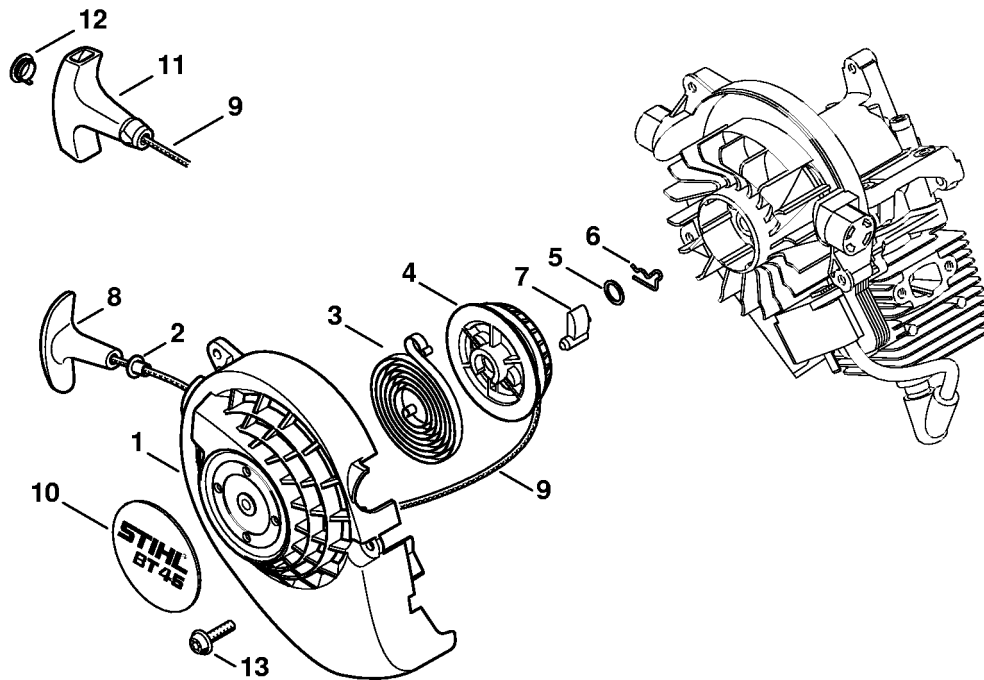

Rewind starter

421ET020 SC

Rewind starter

#	Part Number	Description	Quantity	Contains Item(s)	Remarks
	4314 080 2100	Fan housing with rewind starter	1	1 - 10	
1	4314 080 1800	Fan housing	1	2	
2	9416 868 6650	Rivet 6.5x0.5x8.8	1		
3	4228 190 0600	Rewind spring	1		
4	1123 195 0400	Rope rotor	1		
5	0000 958 0923	Washer	1		
6	1118 195 3500	Spring	1		
7	1125 195 7200	Pawl	1		
8	4140 195 3400	Starter grip	1		
9	1120 195 8200	Starter rope Ø 3x1060 mm	1		
	0000 930 2208	Starter rope Ø 3 mm x 30.5 m	1		
	0000 930 2211	Starter rope Ø 3 mm x 60.8 m	1		
10	4314 967 1500	Model plate BT 45	1		
13	0000 951 1100	Screw IS-D5x20	3