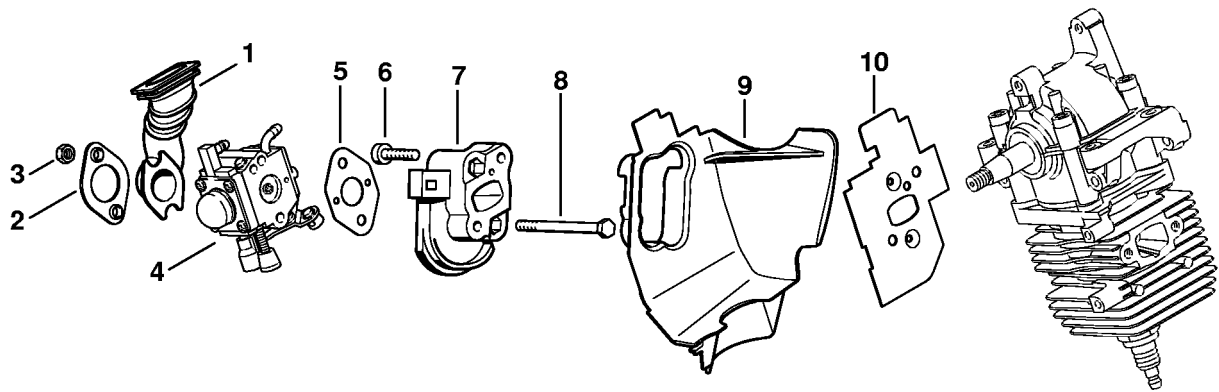

Manifold, Spacer flange

421ET025 SC

Manifold, Spacer flange

#	Part Number	Description	Quantity	Contains Item(s)	Remarks
1	4314 141 2200	Manifold	1		
2	4314 141 1500	Flange	1		
3	9210 261 0700	Hexagon nut M5	2		
4	4314 120 0601	Carburetor CIQ-S74H	1		
5	4140 129 0900	Gasket	1		
6	9075 478 4159	Pan head self-tapping screw IS-D5x24	2		
7	4229 121 1600	Spacer flange	1		
8	9007 319 1135	Hexagon head screw M5x65	2		
9	4314 087 3000	Air guide shroud	1		
10	4229 129 0900	Gasket	1		
	4314 007 1050	Set of gaskets	1	5, 10