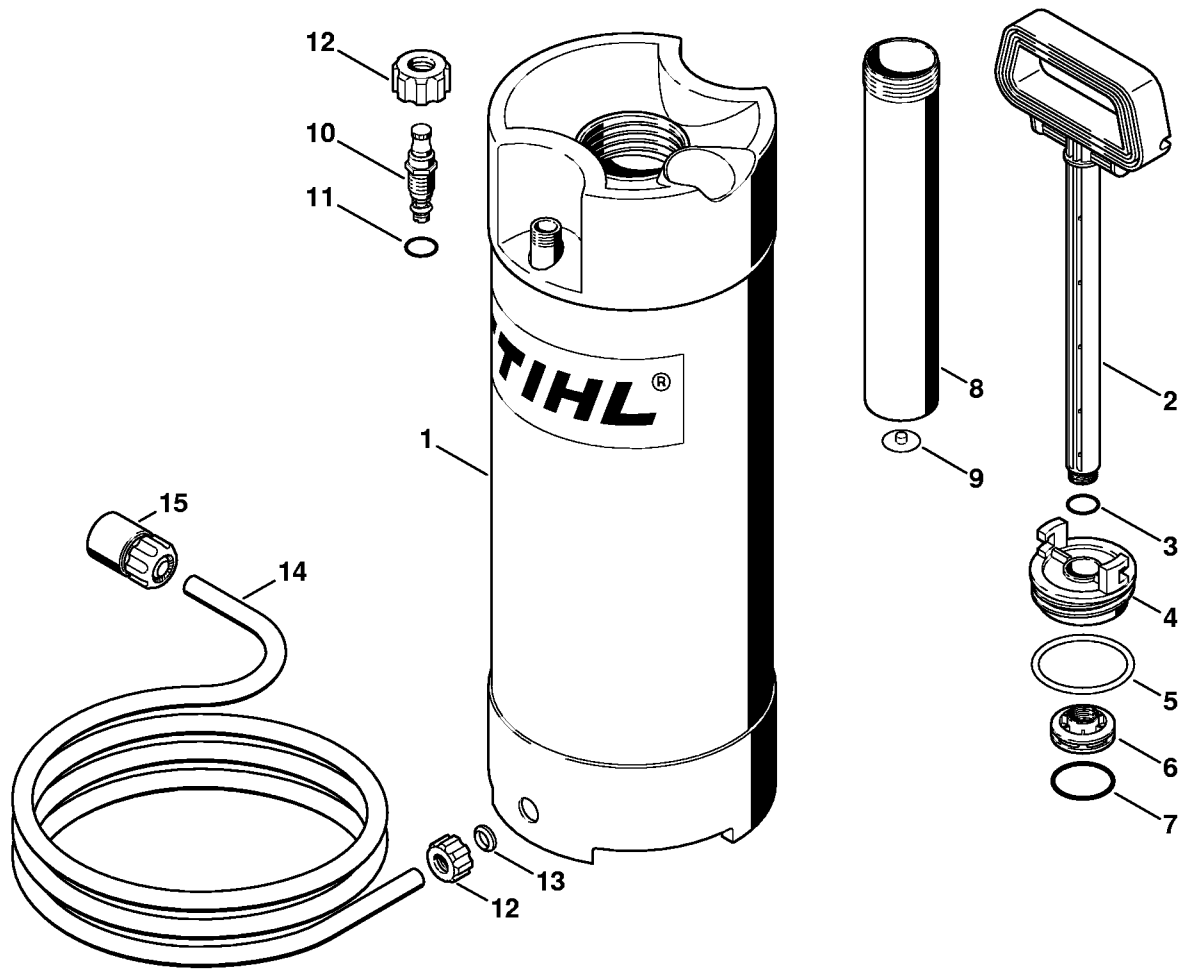

Pressurized water tank (28.2010)

337ET021 GM

Pressurized water tank (28.2010)

#	Part Number	Description	Quantity	Contains Item(s)	Remarks
	4223 670 6000	Water tank	1	1 - 14	
	4223 670 6001	Water tank	1	1 - 15	USA
1	4223 670 6010	Water tank	1	12, 13	
2	4223 670 7700	Handle	1	3	
3	9645 945 7560	O-ring 14x1.78	1		
4	4223 670 8600	Filler cap	1	5	
5	9645 945 8240	O-ring 56.5x 5.33	1		
6	4223 670 8200	Piston	1	7	
7	9645 945 7958	O-ring 37.5x3.15	1		
8	4223 670 6600	Pump barrel	1	9	
9	4223 678 2600	Valve	1		
10	4223 670 5000	Valve	1	11	
11	9645 945 7494	O-ring 8.76x1.78	1		
12	4223 677 8300	Union nut	2		
13	4223 678 1600	Insert	1		
14	4309 678 1100	Hose 4 m / 158"	1		
15	4201 670 1700	Coupling sleeve 1/2"	1