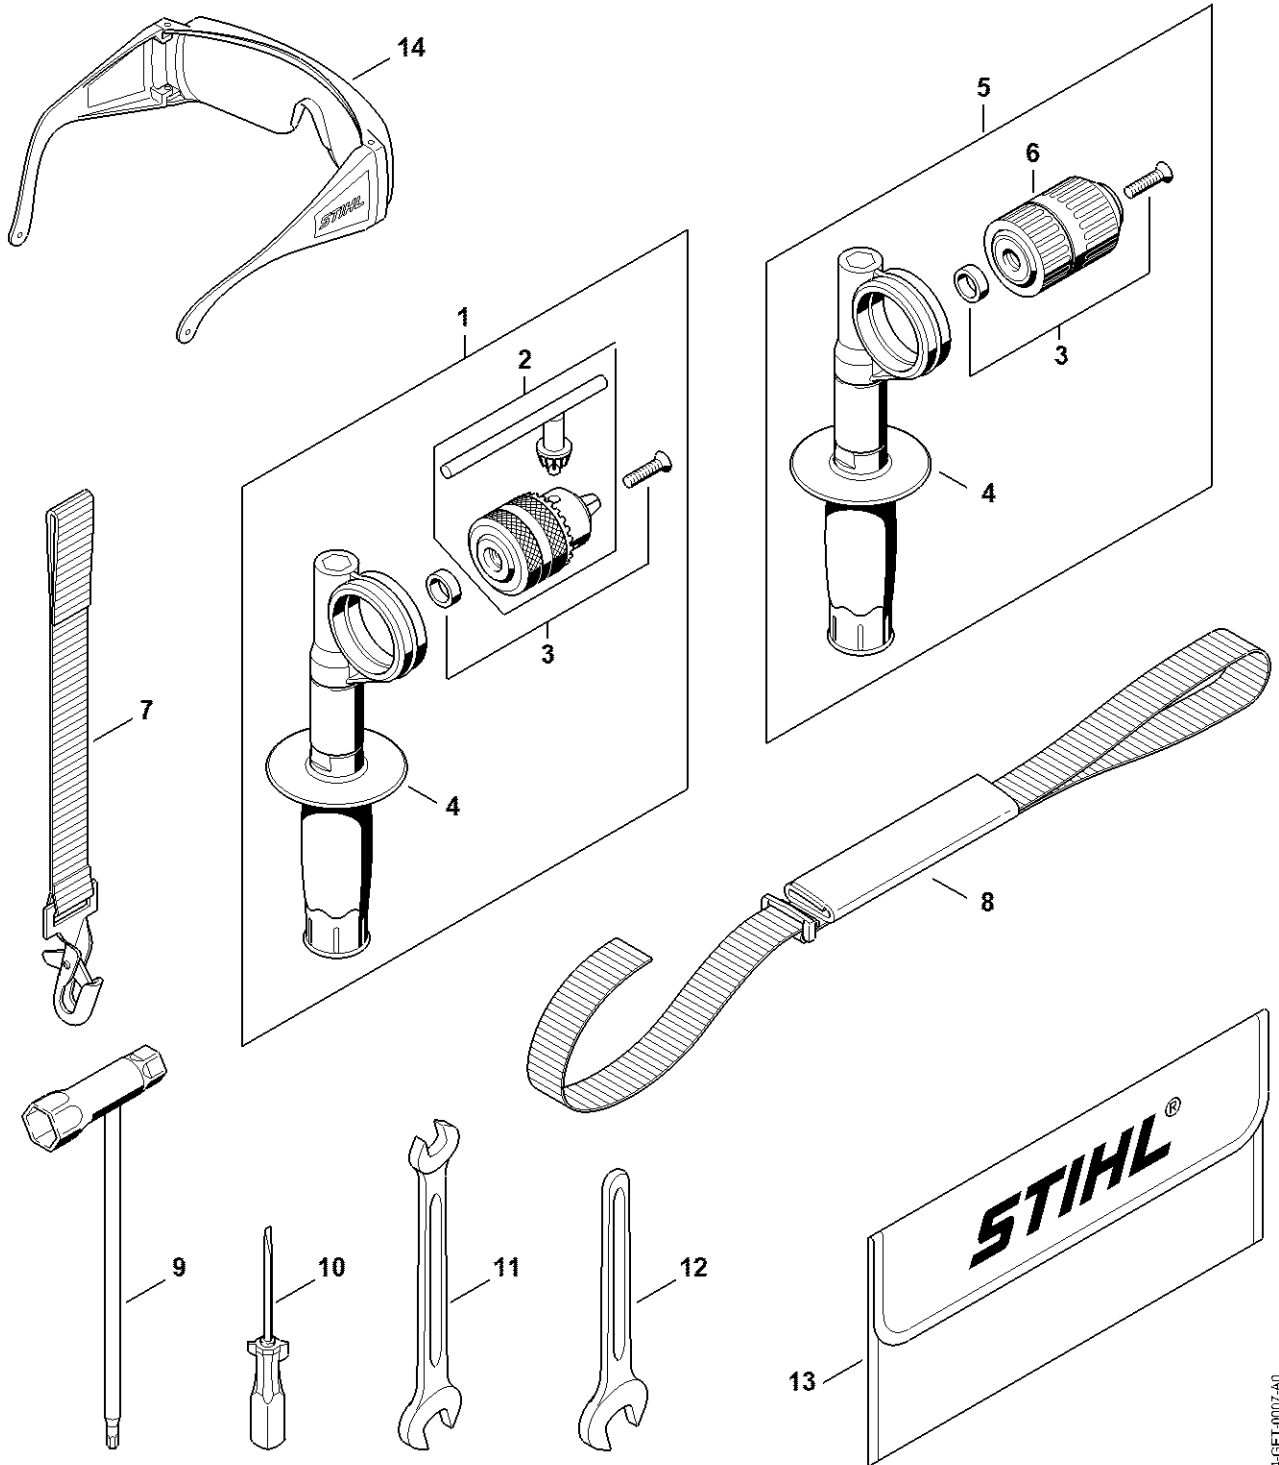

Tools, Extras

4314-GET-0007-A0

Tools, Extras

#	Part Number	Description	Quantity	Contains Item(s)	Remarks
1	4314 007 1004	Chuck kit	1	2 - 4	
2	4314 680 4001	Chuck	1		
3	4314 007 1054	Screw kit	1		
4	4314 790 0300	Handle	1		
5	4314 007 1000	Chuck kit	1	3, 4, 6	
6	4314 680 4000	Chuck	1		
7	4314 710 6500	Belt	1		
8	4314 710 9000	Harness	1		
9	4128 890 3400	Combination wrench	1		
10	0000 890 2300	Screwdriver	1		
11	0812 012 1119	Wrench 13x17	1		
12	0812 032 1023	Wrench SW 19	1		
13	0000 891 0810	Tool roll	1		
14	0000 884 0307	Safety glasses	1		