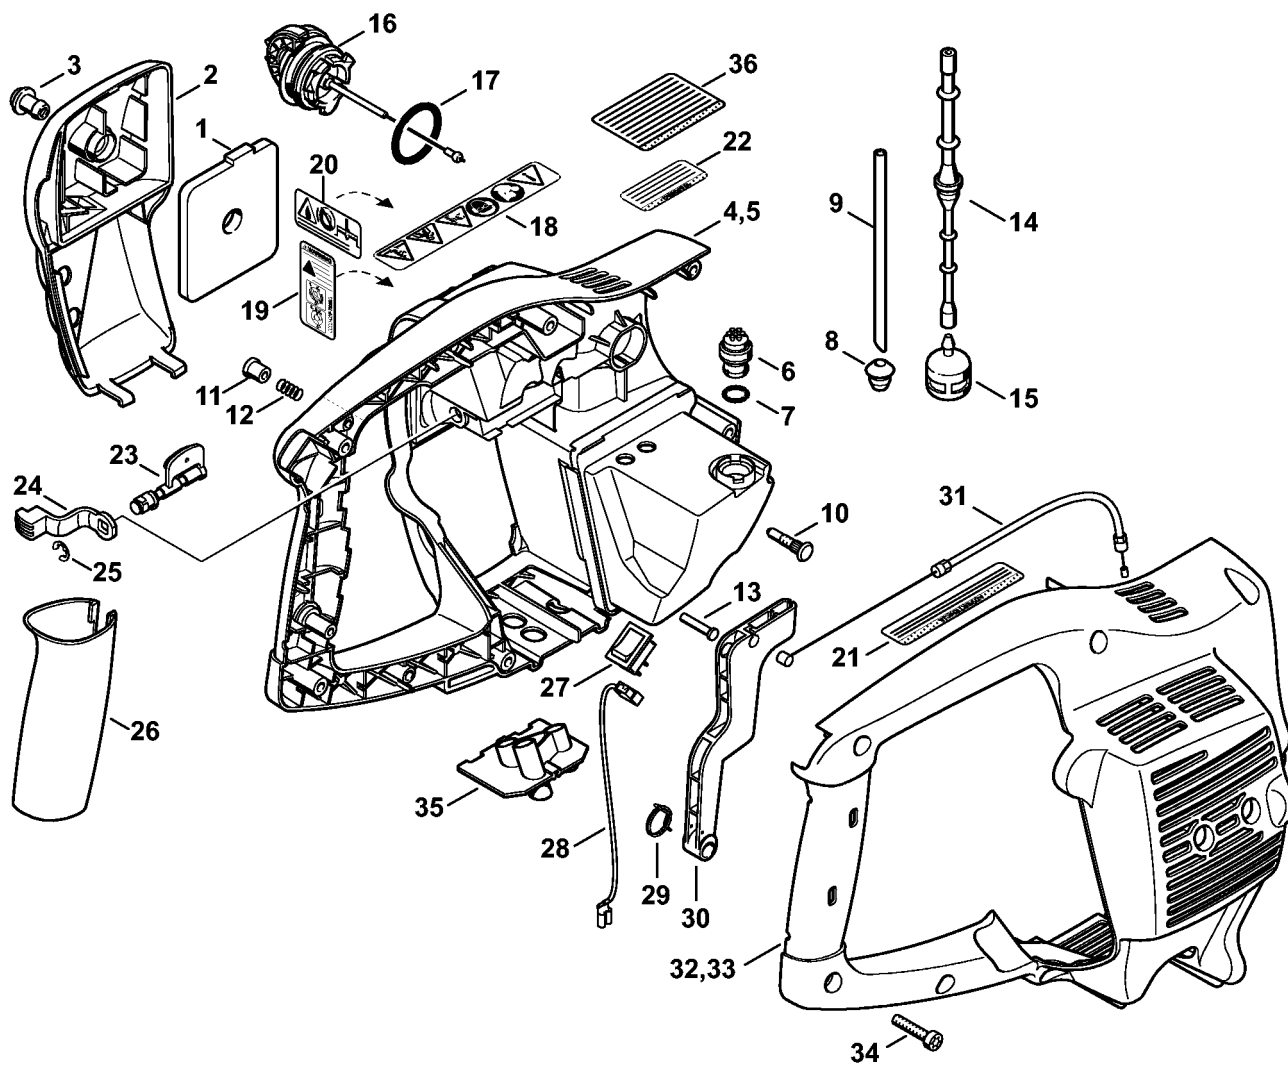

Air filter, Handle housing

4314-GET-0001-A0

Air filter, Handle housing

#	Part Number	Description	Quantity	Contains Item(s)	Remarks
1	4314 124 2800	Filter	1		
2	4314 140 1000	Filter cover	1	3	
3	4119 141 8302	Slotted nut	1		
4	4314 790 1004	Handle housing, left	1	6 - 14, 16 - 18	
6	0000 350 5800	Tank vent	1	7	
7		O-ring	1		
8	0000 989 0516	Grommet	1		
9		Hose 3.1x5.7x120 mm, R3	1		
	0000 930 2803	Hose 3.1x5.7 mm x 1 m, R3	1		
10	1128 122 6601	Collar screw	1		
11	4228 182 9300	Starting throttle lock	1		
12	0000 997 0603	Compression spring	1		
13	1113 182 8901	Pin	1		
14	4228 358 0800	Hose	1		
15	0000 350 3503	Pickup body	1		
16	0000 350 0533	Filler cap	1	17	
17	9645 948 7734	O-ring 25x3.5	1		
18	0000 967 3922	Instruction label	1		
19	0000 967 7259	Warning pictogram Filler cap	1		USA
20	0000 967 3749	Warning pictogram Filler cap	1		USA
21	0000 967 3579	Instruction label (Spanish)	1		USA
22	0000 967 3909	Instruction label	1		USA, AUS, CDN
23	4314 141 3800	Choke shutter	1		
24	4314 121 6100	Choke lever	1		
25	9460 624 0500	E-clip 5	1		
26	4314 791 2000	Handle hose	1		
27	4229 430 0203	Stop switch	1