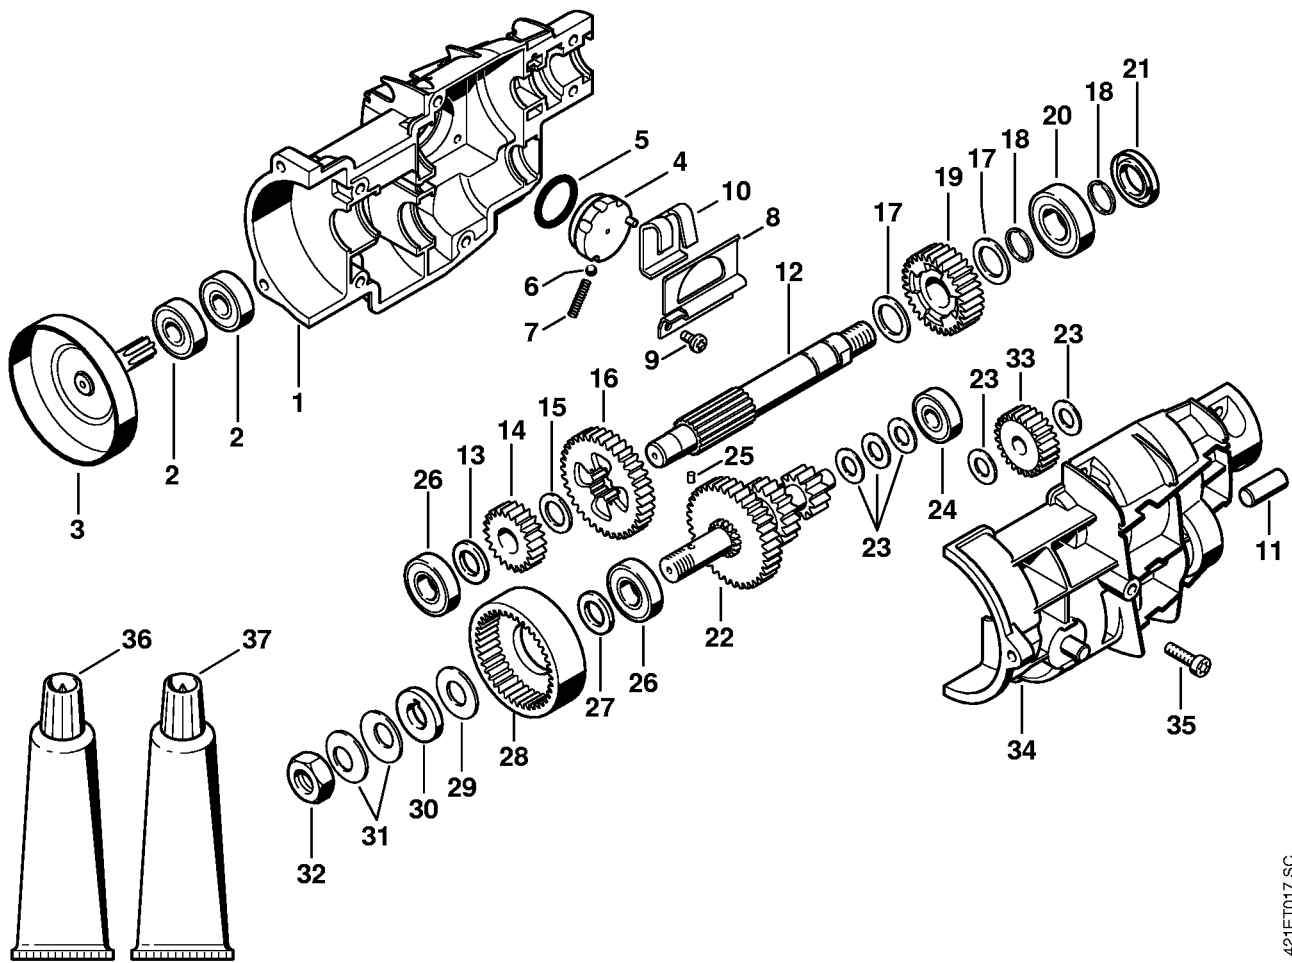

Air filter, Handle housing

#	Part Number	Description	Quantity	Contains Item(s)	Remarks
28	4314 440 1900	Lead	2		
29	4314 182 4500	Torsion spring	1		
30	4314 182 1000	Throttle trigger	1		
31	4314 180 1100	Throttle cable	1		
32	4314 791 1000	Handle housing, right	1		
34	9075 478 4155	Pan head self-tapping screw IS-D5x24	8		
35	4314 123 7500	Grommet	1		
36	0000 967 4066	Warning Spark arresting screen	1		USA

Gear head

421ET017 SC

Gear head

#	Part Number	Description	Quantity	Contains Item(s)	Remarks
	4314 640 0100	Gearhead	1	1 - 35	
1	4314 641 0300	Gear housing, left	1		
2	9503 003 5030	Grooved ball bearing 6000-2RS	2		
3	4314 160 2900	Clutch drum	1		
4	4314 640 5700	Driver	1		
5	9645 945 7699	O-ring 23x1.5	1		
6	9516 003 2020	Ball Ø 5 mm	1		
7	0000 997 2001	Compression spring	1		
8	4314 641 7000	Bracket	1		
9	9075 240 0630	Screw M4x8	2		
10	4314 704 6400	Shift fork	1		
11	4314 642 2602	Shaft	1		
12	4314 642 2601	Shaft	1		
13	0000 958 6501	Washer	1		
14	4314 642 0700	Drive gear	1		
15	0000 958 6505	Washer	1		
16	4314 642 0702	Drive gear	1		
17	0000 958 6503	Washer	2		
18	9461 620 1525	Snap ring 15x1.2	1		
19	4314 642 0701	Drive gear	1		
20	9503 003 5290	Grooved ball bearing 6002-2RS	1		
21	9630 003 1698	Oil seal B15x26x4	1		
22	4314 640 2600	Shaft	1	23, 24	
23	0000 958 6502	Washer	5		
24	9503 003 9860	Grooved ball bearing 609-2RS	1		
25	9381 651 1690	Cylindrical pin 3x14	1		
26	9503 003 5190	Grooved ball bearing 6001-2RS	2		

Gear head

#	Part Number	Description	Quantity	Contains Item(s)	Remarks
27	0000 958 6504	Washer	1		
28	4314 642 0800	Drive sprocket	1		
29	0000 958 6506	Washer	1		
30	4314 162 3300	Carrier washer	1		
31	9485 648 1560	Cup spring 25x12.2x1.5	2		
32	9210 260 1465	Hexagon nut M12x1.25	1		
33	4314 642 0103	Spur gear	1		
34	4314 641 0310	Gear housing, right	1		
35	9075 478 4136	Pan head self-tapping screw IS-D5x20	6		
36	0783 830 2000	Tube of sealant HT red	1		
37	0781 120 1117	Gear lubricant 80 g	1		