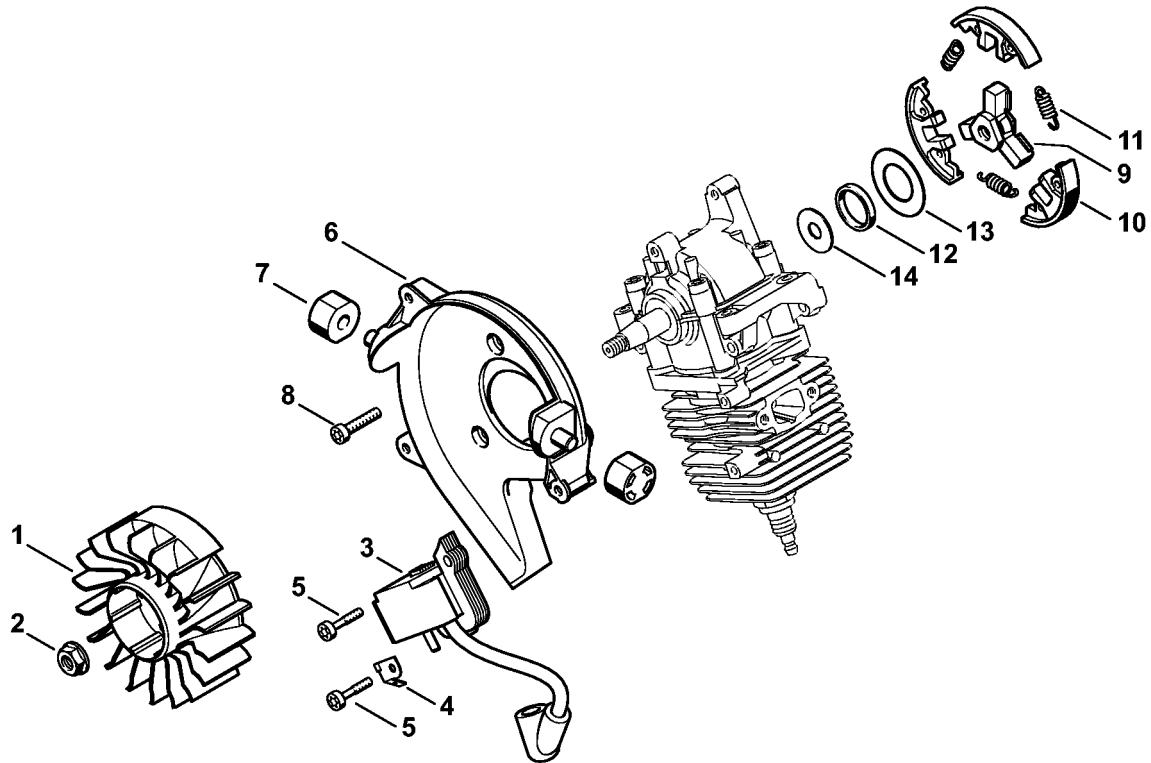

Manifold, Spacer flange

421ET025 SC

Manifold, Spacer flange

#	Part Number	Description	Quantity	Contains Item(s)	Remarks
1	4314 141 2200	Manifold	1		
2	4314 141 1500	Flange	1		
3	9210 261 0700	Hexagon nut M5	2		
4	4314 120 0601	Carburetor CIQ-S74H	1		
5	4140 129 0900	Gasket	1		
6	9075 478 4159	Pan head self-tapping screw IS-D5x24	2		
7	4229 121 1600	Spacer flange	1		
8	9007 319 1135	Hexagon head screw M5x65	2		
9	4314 087 3000	Air guide shroud	1		
10	4229 129 0900	Gasket	1		
	4314 007 1050	Set of gaskets	1	5, 10	

Ignition system, Clutch

4314-GET-0003-A0

Ignition system, Clutch

#	Part Number	Description	Quantity	Contains Item(s)	Remarks
1	4140 400 1200	Flywheel	1		
2	0000 955 0802	Collar nut M8x1	1		
3	4314 400 1300	Ignition module	1		
4	4140 431 2100	Connector tag	1		
5	9075 478 3023	Pan head self-tapping screw IS-D4x22	2		
6	4314 084 1100	Spiral housing	1		
7	4314 792 9300	Rubber buffer	2		
8	0000 951 1100	Screw IS-D5x20	3		
9	4314 160 2000	Clutch	1	10 - 13	
10	1129 162 0800	Clutch shoe	3		
11	0000 997 5625	Tension spring	3		
12	4314 162 8900	Washer	1		
13	9485 648 2104	Cup spring 36.6x20.4x0.5	1		
14	0000 958 0501	Washer	1		

Gear head

#	Part Number	Description	Quantity	Contains Item(s)	Remarks
27	0000 958 6504	Washer	1		
28	4314 642 0800	Drive sprocket	1		
29	0000 958 6506	Washer	1		
30	4314 162 3300	Carrier washer	1		
31	9485 648 1560	Cup spring 25x12.2x1.5	2		
32	9210 260 1465	Hexagon nut M12x1.25	1		
33	4314 642 0103	Spur gear	1		
34	4314 641 0310	Gear housing, right	1		
35	9075 478 4136	Pan head self-tapping screw IS-D5x20	6		
36	0783 830 2000	Tube of sealant HT red	1		
37	0781 120 1117	Gear lubricant 80 g	1		