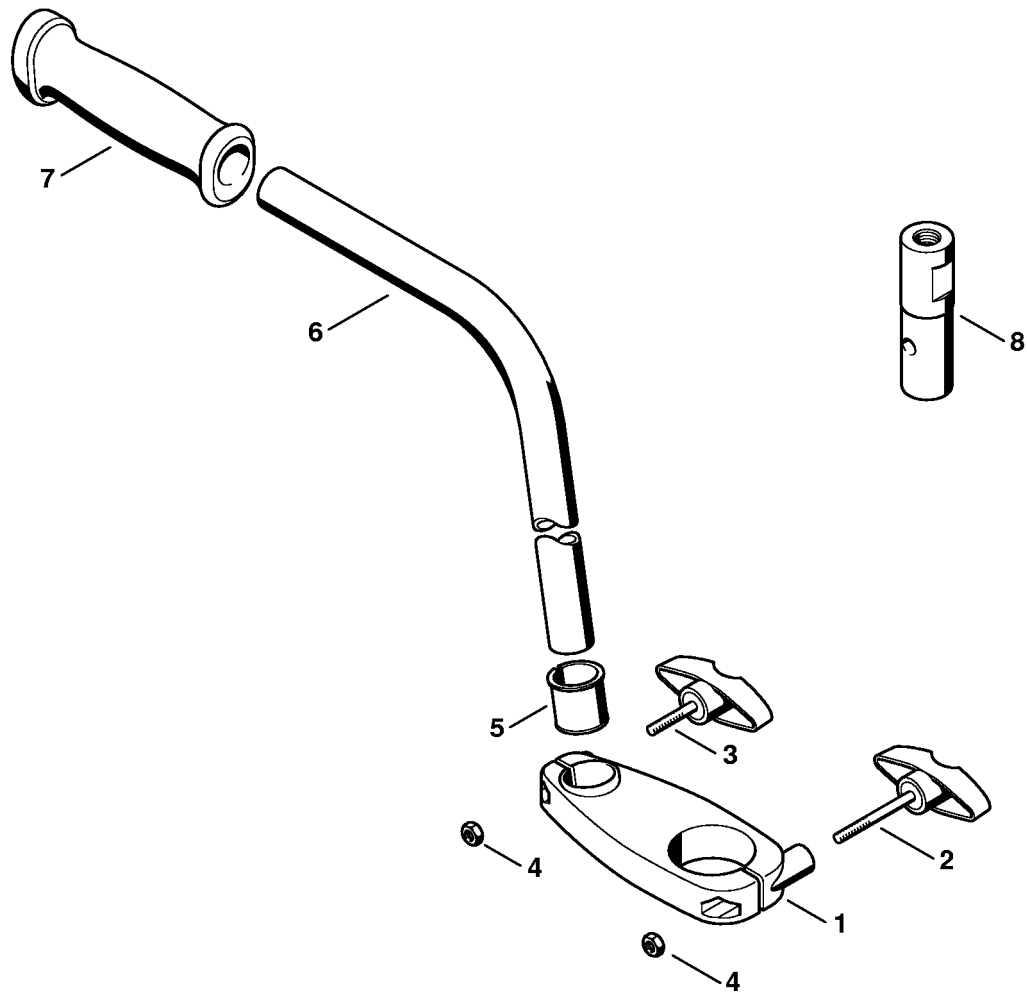

Accessories: Planting hole drill

4314-GET-0008-A0

Accessories: Planting hole drill

#	Part Number	Description	Quantity	Contains Item(s)	Remarks
1	4314 007 1001	Planting hole drill kit	1	2 - 11	
2	4314 680 3700	Flange	1	3 - 5	
3	4128 790 7501	Tommy screw	1		
4	4140 790 7501	Tommy screw	1		
5	9210 319 0900	Hexagon nut M6	2		
6	4314 681 0100	Bushing	1		
7	4314 680 3800	Handle	1	8	
8	4128 791 0300	Handle, left	1		
9	4314 682 3900	Adapter	1		
10	0812 012 1119	Wrench 13x17	1		
11	0812 032 1023	Wrench SW 19	1		

Accessories: Ice auger

421ET016 SC

Accessories: Ice auger

#	Part Number	Description	Quantity	Contains Item(s)	Remarks
1	4314 680 3700	Flange	1	2 - 4	
2	4128 790 7501	Tommy screw	1		
3	4140 790 7501	Tommy screw	1		
4	9210 319 0900	Hexagon nut M6	2		
5	4314 681 0100	Bushing	1		
6	4314 680 3800	Handle	1	7	
7	4128 791 0300	Handle, left	1		
8	4314 682 3902	Adapter	1		