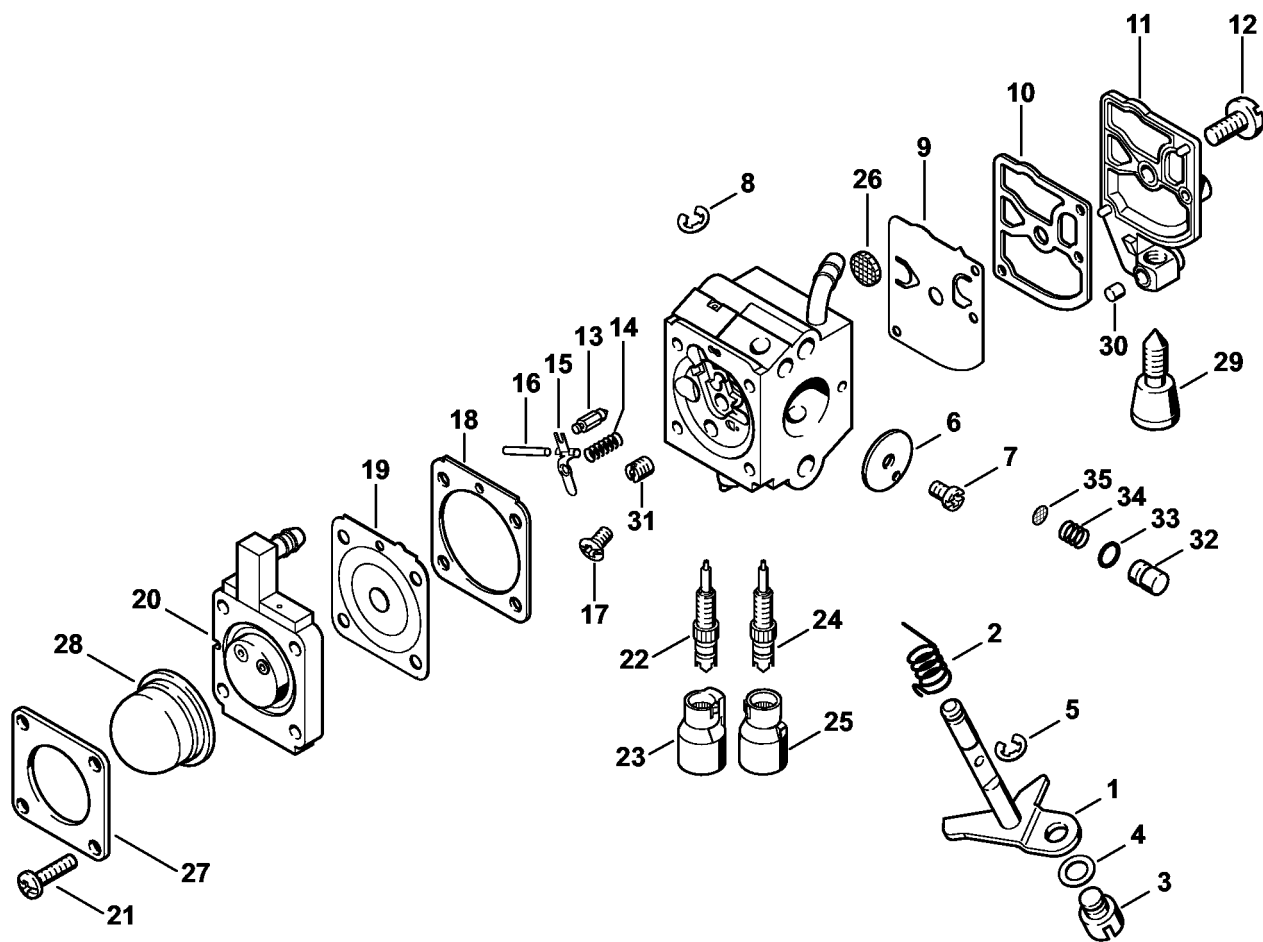

Carburetor C1Q-S74

421ET031 AM

Carburetor C1Q-S74

#	Part Number	Description	Quantity	Contains Item(s)	Remarks
	4314 120 0601	Carburetor C1Q-S74H	1	1 - 35	
		Carburetor C1Q-S74B	1	1 - 35	
1	4137 120 7100	Throttle shaft with lever	1		
2	1123 122 3000	Spring	1		
3	4128 121 8900	Pin	1		
4	4137 121 8600	Washer	1		
5	1120 122 9000	E-clip	1		
6	4314 121 3301	Throttle shutter	1		
7	1125 122 7403	Round head screw	1		
8	1125 122 9001	E-clip	1		
9	1129 121 4800	Pump diaphragm	1		
10	1123 129 0905	Pump gasket	1		
11	1123 121 0800	End cover	1		
12	1120 122 7800	Oval head screw	1		
13	Z000 018 Z000	Inlet needle	1		
14	1128 122 3000	Spring	1		
15	1125 121 5000	Inlet control lever	1		
16	1120 121 9200	Spindle	1		
17	1120 122 6600	Collar screw	1		
18	4180 129 0902	Metering gasket	1		
19	4314 121 4700	Metering diaphragm	1		
20	4314 120 2200	Flange	1		
21	4226 122 7100	Screw	4		
22	4314 122 6700	High speed screw	1		
23	4229 121 2701	Cap	1		
24	4314 120 6800	Low speed screw	1	25	
25	Z010 061 Z013	Limiter Cap	1