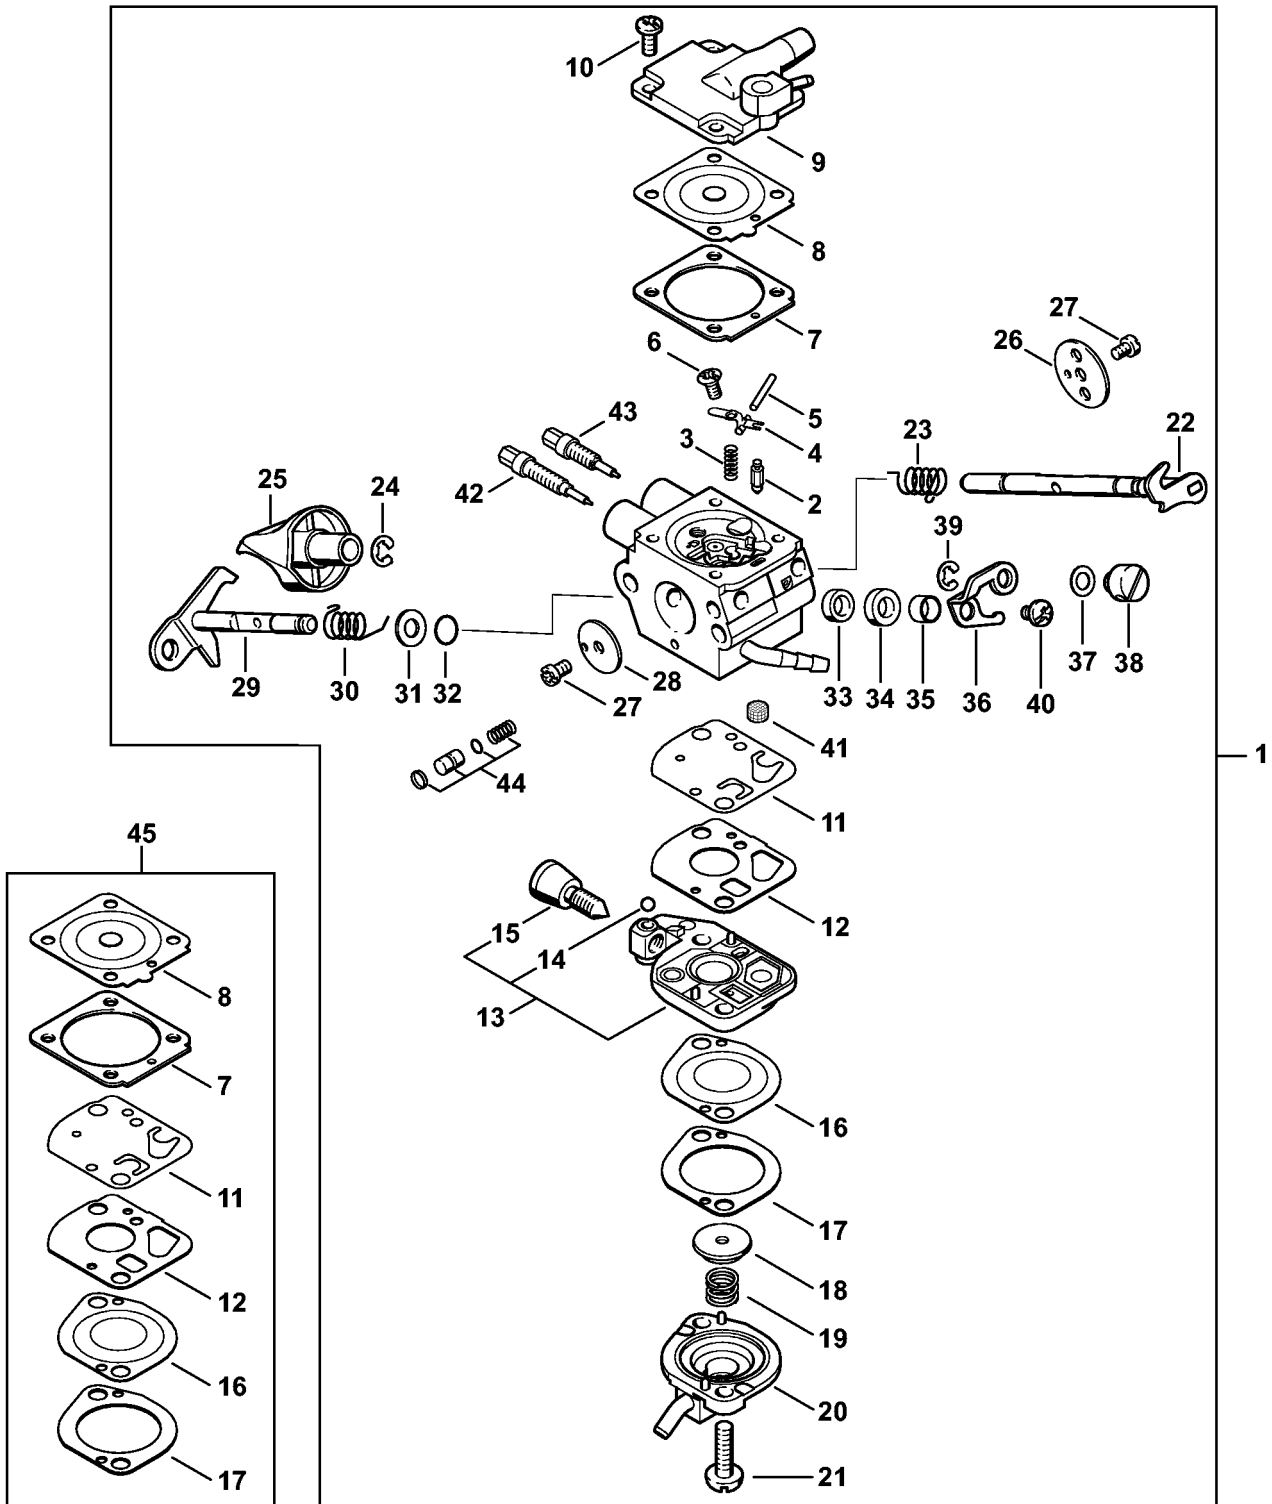

Carburetor 4282/11

4282-GET-0038-A0

Carburetor 4282/11

#	Part Number	Description	Quantity	Contains Item(s)	Remarks
1	4282 120 0611	Carburetor 4282/11	1	2 - 44	
2	Z000 018 Z000	Inlet needle	1		
3	1120 122 3004	Spring	1		
4	1125 121 5000	Inlet control lever	1		
5	1120 121 9200	Spindle	1		
6	1120 122 6600	Collar screw	1		
7	4229 129 0901	Metering gasket	1		
8	4229 121 4700	Metering diaphragm	1		
9	4282 121 0800	End cover	1		
10	1120 122 6601	Collar screw	4		
11	4180 121 4800	Pump diaphragm	1		
12	4180 129 0901	Pump gasket	1		
13	4180 120 2601	Pump cover	1	14, 15	
14	1125 122 4200	Clamp	1		
15	4180 122 6200	Idle speed screw	1		
16	4180 121 4801	Pump diaphragm	1		
17	4180 129 0903	Pump gasket	1		
18	4180 121 8600	Washer	1		
19	4180 122 3001	Spring	1		
20	4180 121 0801	End cover	1		
21	4180 122 7101	Screw	2		
22	4282 121 3000	Choke shaft	1		
23	4282 122 3005	Spring	1		
24	4282 122 9000	E-clip	1		
25	4282 182 9500	Choke knob	1		
26	4282 121 2900	Choke shutter	1		
27	1125 122 7403	Round head screw	2