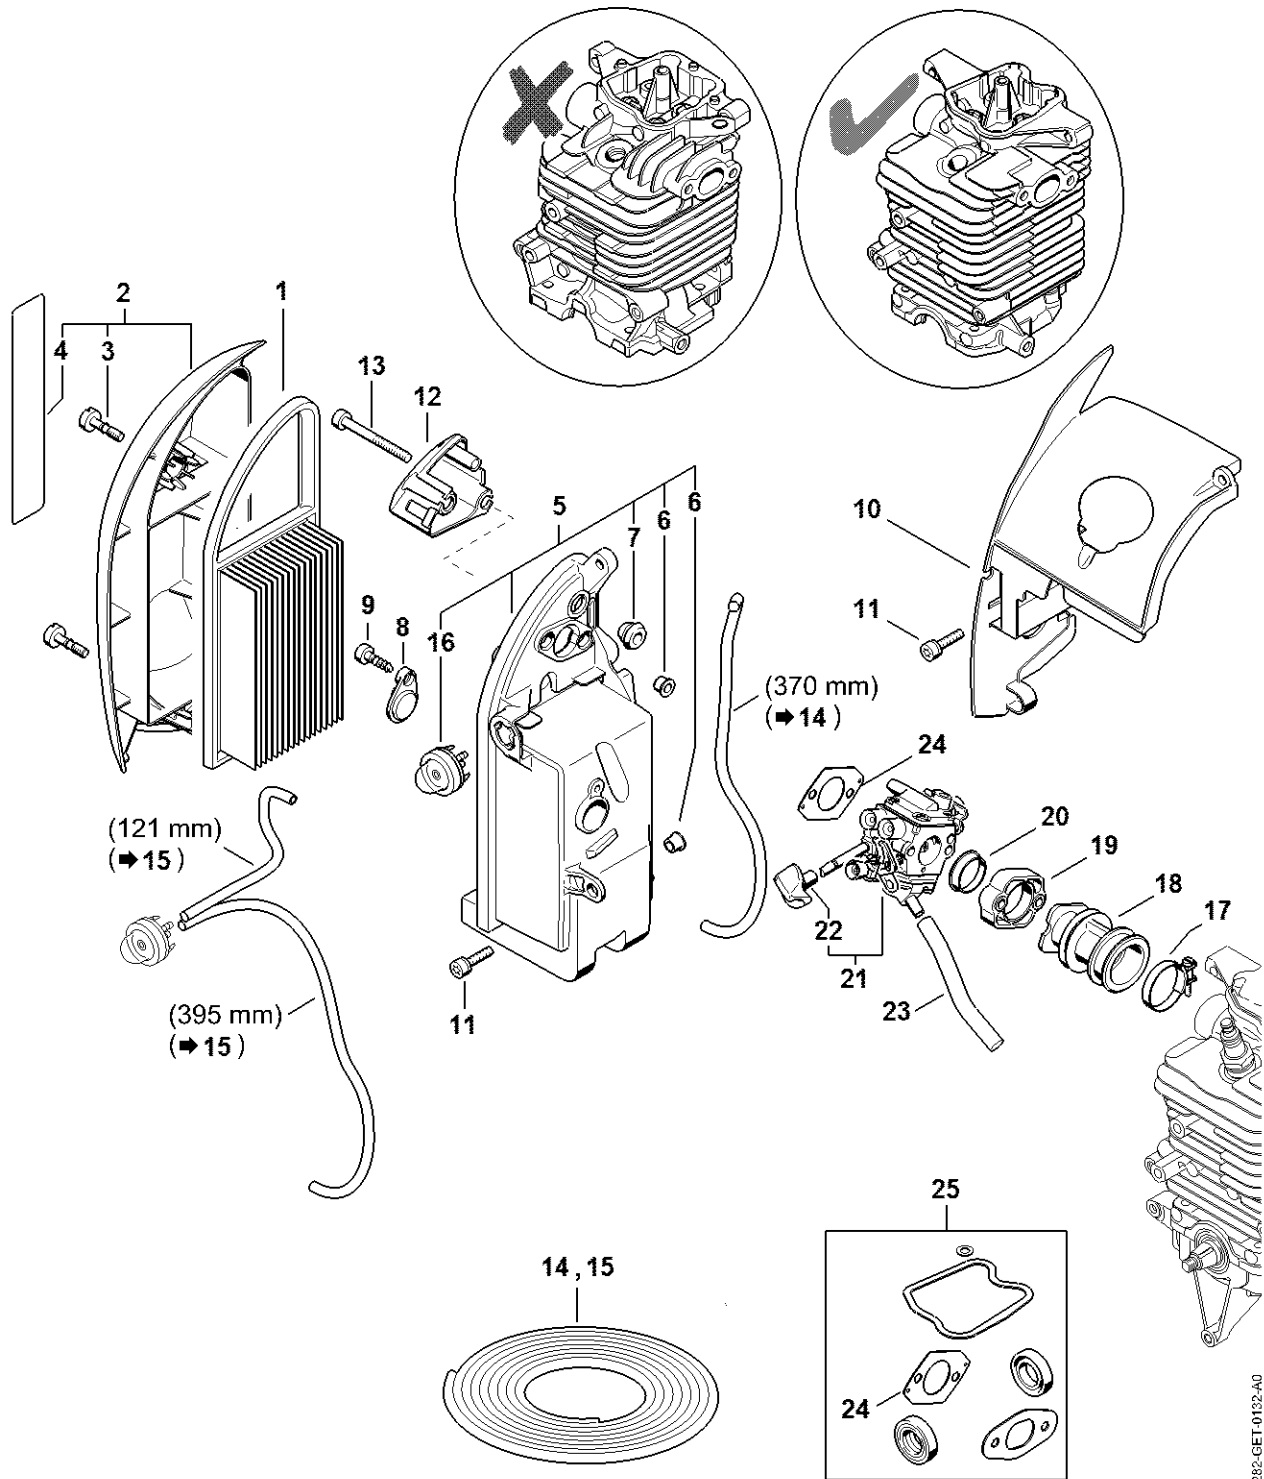

Air filter, Manifold

4282-GET-0102-A0

Air filter, Manifold

#	Part Number	Description	Quantity	Contains Item(s)	Remarks
1	4282 141 0300	Air filter	1		
2	4282 140 1003	Filter cover	1	3, 4	
3	9022 319 1027	Screw IS-M5x21	1		
4	0000 967 7335	Warning pictogram BR	1		
5	4282 140 2851	Filter housing	1	6, 7, 16	
6	0000 963 0809	Bushing	3		
7	4134 123 7500	Grommet	1		
8	4282 141 2900	Cover	1		
9	9074 477 4132	Pan head self-tapping screw IS-P5x18	1		
10	4282 087 3001	Air guide shroud	1		
11	9075 478 4159	Pan head self-tapping screw IS-D5x24	2		
12	4282 121 6900	Baffle	1		
13	9022 341 1220	Spline screw IS-M5x48	2		
14	0000 937 5004	Hose 3.1x5.7 mm x 1 m, R5	1		
15	0000 930 2802	Hose 2.2x5.4 mm x 1 m, R1	1		
16	0000 350 6202	Fuel pump	1		
17	9771 021 2536	Hose clip 30x5	1		
18	4282 141 2200	Manifold	1		
19	4282 120 2200	Flange	1		
20	1113 141 1805	Sleeve	1		
21	4282 120 0611	Carburetor 4282/11	1	22	
22	4282 182 9500	Choke knob	1		
23	4282 141 8600	Impulse hose	1		
24	4283 129 0900	Gasket	1		
25	4282 007 1010	Set of gaskets	1	24