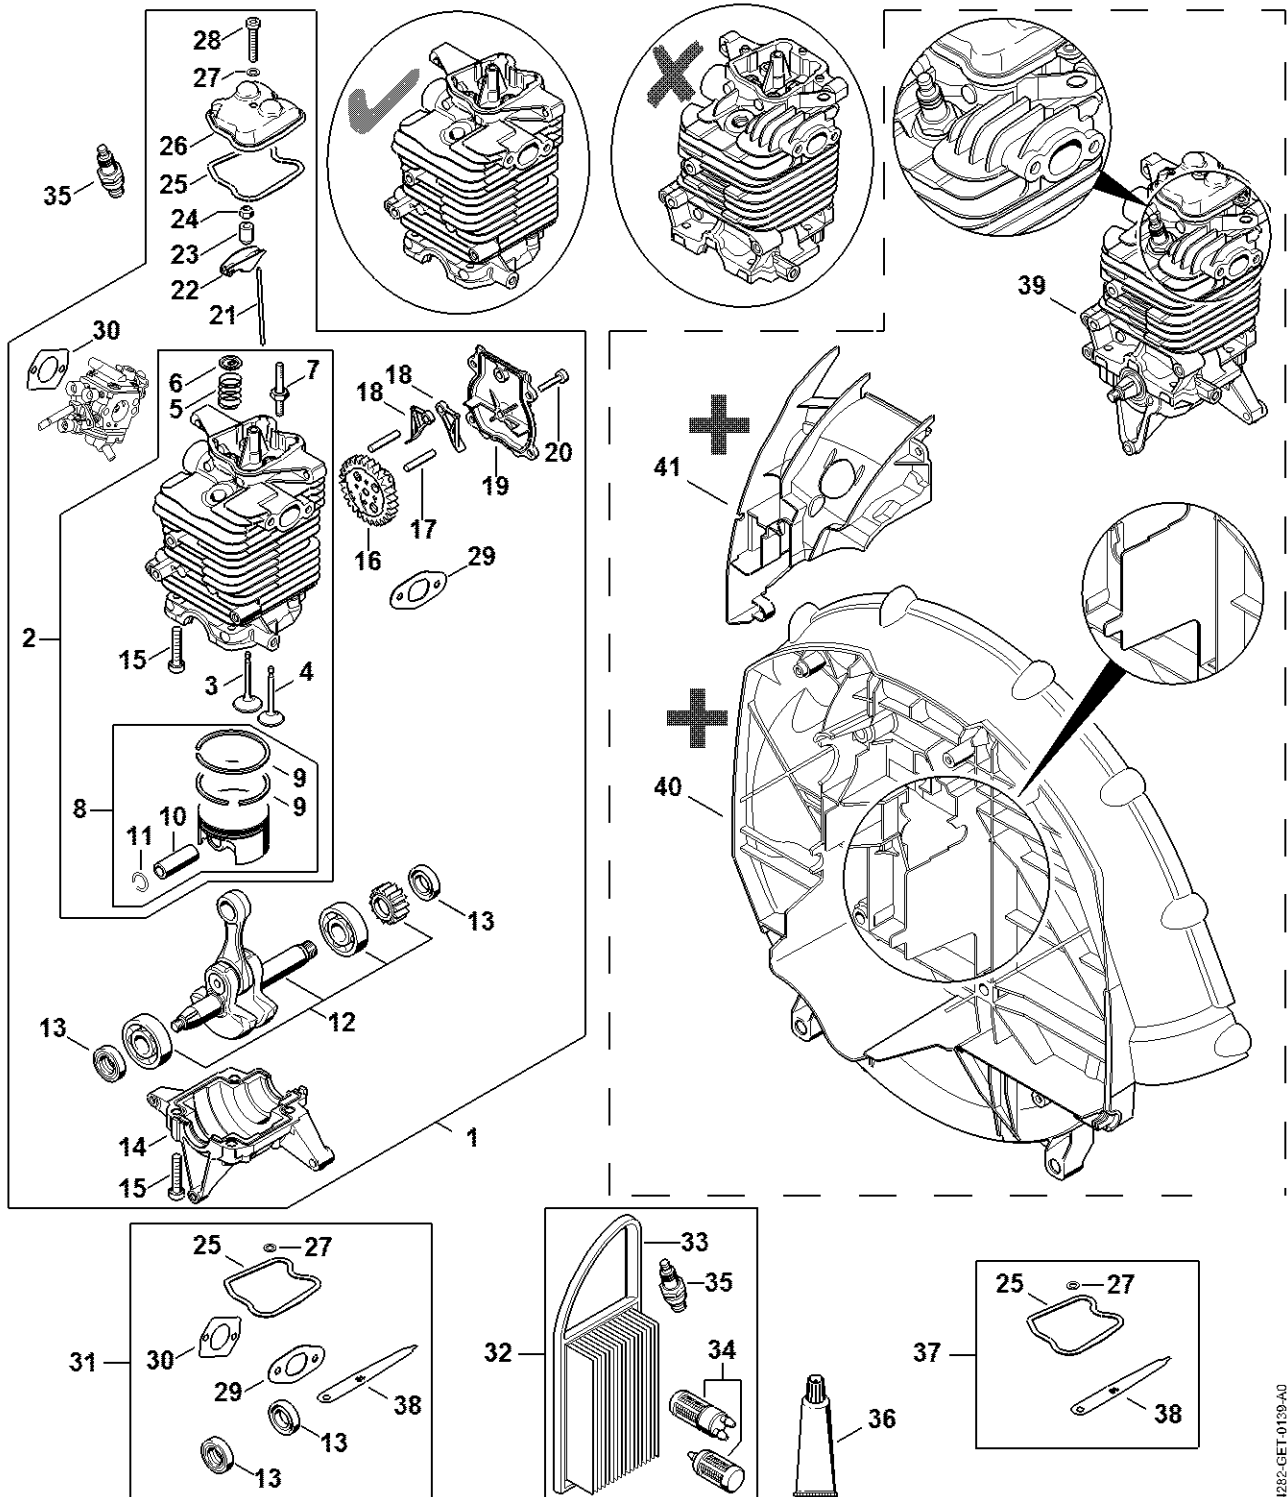

Engine

4285-GET-0139-A0

Engine

#	Part Number	Description	Quantity	Contains Item(s)	Remarks
1	4282 020 0200	Engine	1	2 - 30	
2	4282 020 1200	Cylinder with piston Ø 50 mm	1	3 - 11, 15	
3	4282 025 1801	Inlet valve	1		
4	4282 025 1903	Exhaust valve	1		
5	4282 025 1600	Valve spring	2		
6	4180 025 3000	Spring retainer plate	2		
7	4180 038 1700	Collar screw M5	2		
8	4282 030 2003	Piston Ø 50 mm	1	9 - 11	
9	4283 034 3006	Piston ring Ø 50x1,2 mm	2		
10	4282 034 1501	Piston pin 12x7x33	1		
11	9463 650 1200	Snap ring 12x1	2		
12	4282 030 0404	Crankshaft	1		
13	9639 003 1585	Oil seal 15x25x5	2		
14	4282 021 2502	Engine pan	1		
15	9022 341 1370	Spline screw IS-M6x30	4		
16	4282 030 1801	Cam wheel	1		
17	4180 038 0801	Pin 5x28	2		
18	4282 038 1900	Cam follower	2		
19	4282 038 1300	Cover	1		
20	9075 478 3016	Pan head self-tapping screw IS-D4x16	4		
21	4282 038 2600	Pushrod	2		
22	4282 038 1000	Rocker arm	2		
23	4180 038 2000	Sleeve	2		
24	4180 038 2700	Lock nut M5	2		
25	4282 029 0500	Gasket	1		
26	4282 025 1101	Valve cover	1		
27	9636 815 0270	Sealing ring 5x9x1	1