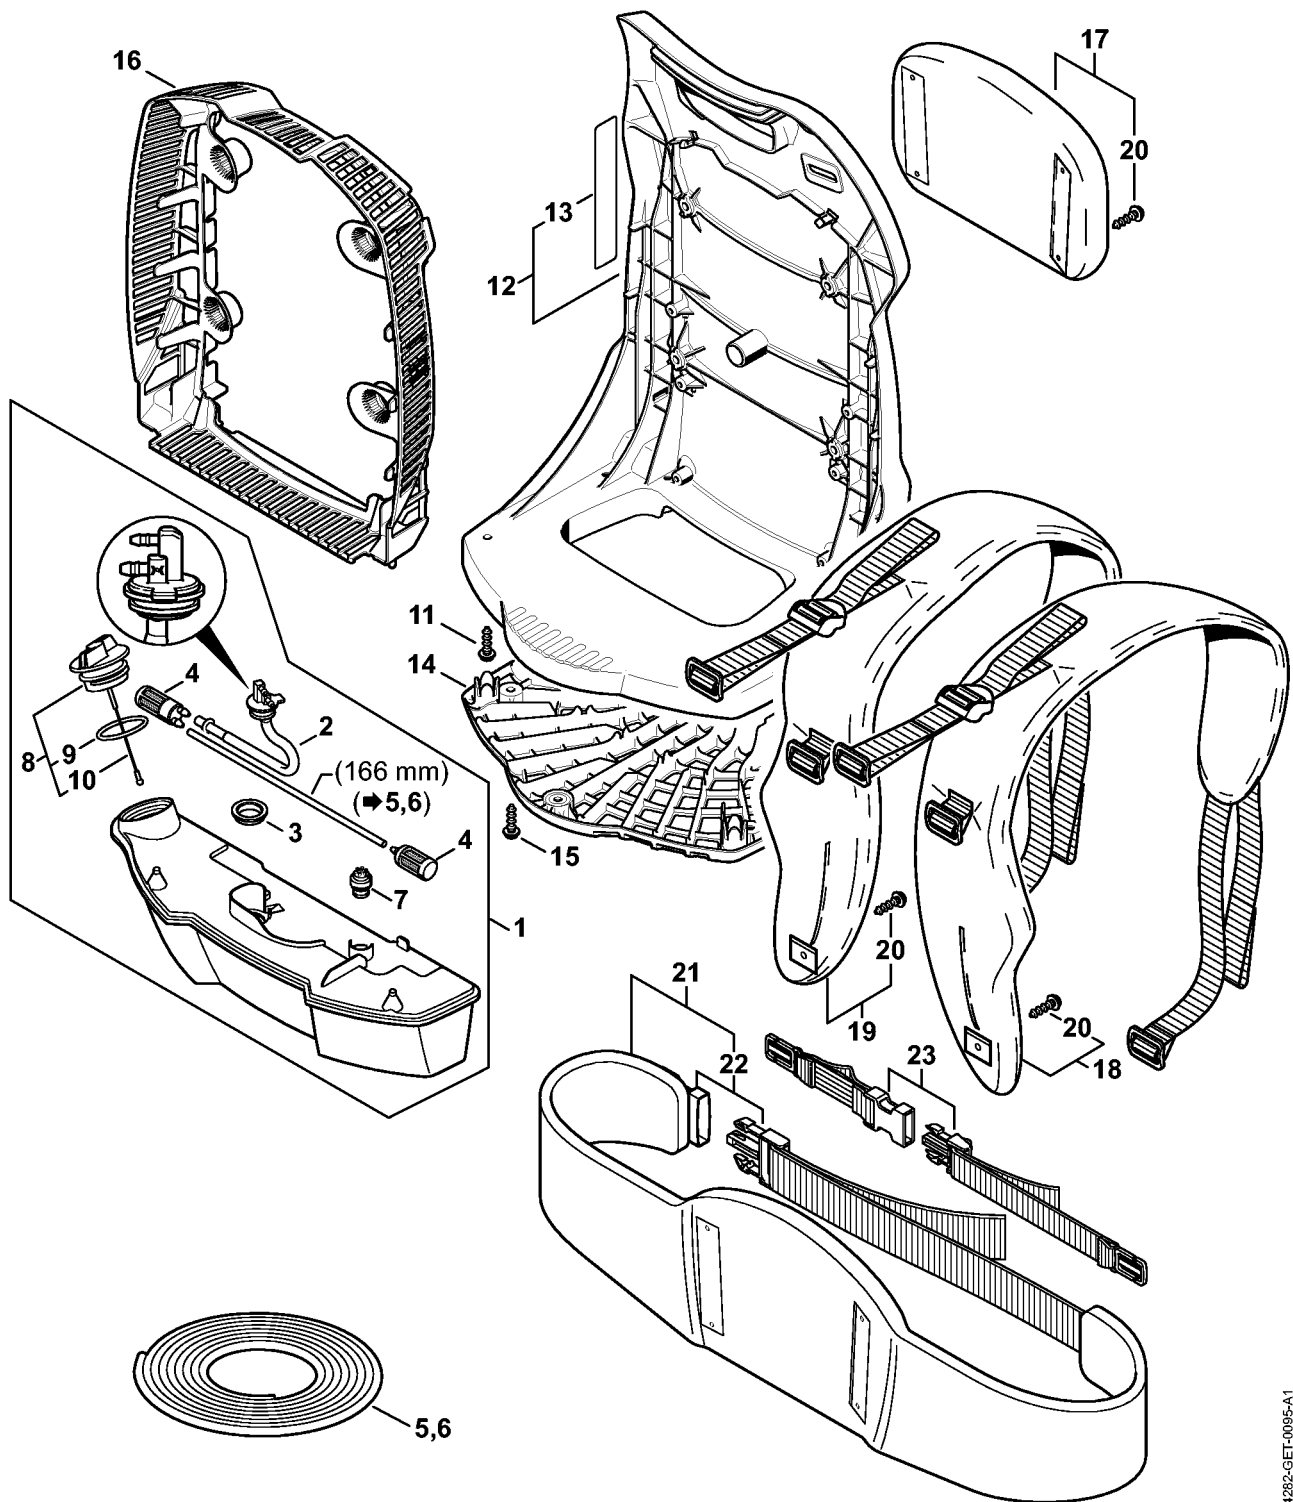

Fuel tank, Backplate

4282-GET-0095-A1

Fuel tank, Backplate

#	Part Number	Description	Quantity	Contains Item(s)	Remarks
1	4282 350 0407	Fuel tank	1	2 - 4, 7 - 10	
2	4282 350 1402	Connector	1		
3	4238 353 9200	Grommet	1		
4	4282 007 3600	Set of pickup bodies	1		
5	0000 930 2803	Hose 3.1x5.7 mm x 1 m, R3	1		
6	0712 923 8004	Hose 3.1x5.7 mm x 10 m, R3	1		
7	0000 350 5800	Tank vent	1		
8	0000 350 0527	Filler cap	1	9, 10	
9	9645 951 3890	O-ring 35x3-FPM 80	1		
10	0000 350 0900	Rope	1		
11	9074 478 4140	Pan head self-tapping screw IS-P6x25	2		
12	4282 700 3805	Back plate	1	13	
13	0000 967 7335	Warning pictogram BR	1		
14	4282 798 2200	Base plate	1		
15	9074 478 4140	Pan head self-tapping screw IS-P6x25	5		
16	4282 760 8101	Protective screen	1		
17	4282 790 8001	Back rest pad	1	20	
18	4282 710 9020	Harness, right	1	20	
19	4282 710 9030	Harness, left	1	20	
20	0000 951 1105	Pan head self-tapping screw IS-P5x14	6		
21	4282 710 9101	Lap belt	1	22	
22	4134 710 6401	Buckle	1		
23	0000 790 7700	Chest strap	1