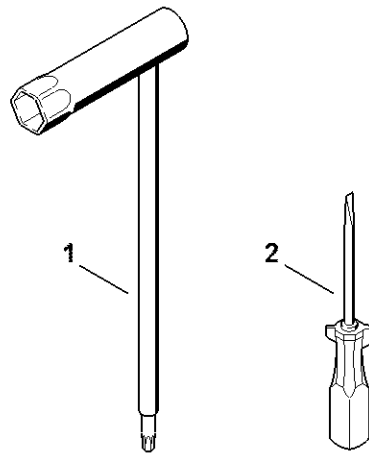

Pleated hose, Blower tube BR 700

4282-GET-0097-A0

Pleated hose, Blower tube BR 700

#	Part Number	Description	Quantity	Contains Item(s)	Remarks
1	4282 701 6102	Pleated hose	1		
2	4282 708 8704	Hose clip	1		
3	9074 478 4143	Pan head self-tapping screw IS-P6x26	2		
4	4282 700 6901	Elbow	1	5	
5	9645 945 8821	O-ring 104,37x3,53	1		
6	4282 708 8703	Hose clip	1		
7	4282 701 6301	Slip ring	1		
8	4282 700 1810	Blower tube	1	14	
9	4282 708 3101	Union nut	1		
10	4282 701 5408	Blower tube	1		
11	4282 708 6302	Round nozzle straight	1		
12	4282 708 6303	Round nozzle curved	1		
13	4282 708 6304	Flat nozzle curved	1		
14	4282 701 9305	Cling strip	1		

Control handle

4282-GET-0099-A0

Control handle

#	Part Number	Description	Quantity	Contains Item(s)	Remarks
1	4282 790 4901	Control handle with throttle cable	1	2 - 16	
2	4282 790 0301	Handle	1		
3	4282 182 2901	Locking lever	1		
4	4241 182 4301	Cam	1		
5	4241 182 4201	Detent spring	1		
6	4244 182 2800	Lever	1		
7	4241 180 1500	Throttle trigger	1	8	
8	0000 953 0808	Stud	1		
9	4241 182 4502	Torsion spring	1		
10	4282 180 1107	Throttle cable	1	11	
11	4282 442 1603	Contact spring	1		
12	4282 790 0700	Clamp shell	1		
13	9074 478 3075	Pan head self-tapping screw IS-P4x19	4		
14	4282 740 5300	Clamping lever	1	15	
15	4227 701 5000	Screw M5x32	1		
16	4282 182 7802	Sleeve	1		

Bike handle

4282-GET-0050-A0

Bike handle

#	Part Number	Description	Quantity	Contains Item(s)	Remarks
1	4282 790 1700	Handlebar	1	2 - 14	
2	4282 790 1701	Handlebar	1	3, 4	
3	4128 791 0300	Handle, left	1		
4	4282 791 7300	Plug	1		
5	4282 700 1200	Connecting piece	1		
6	4282 710 9300	Wing screw	1		
7	4128 790 7501	Tommy screw	1		
8	0000 997 1304	Compression spring	1		
9	4128 790 4800	Clamp	1		
10	4282 791 0900	Clamp	1		
11	4128 791 9800	Square nut	1		
12	4282 791 0901	Clamp	1		
13	9074 478 3075	Pan head self-tapping screw IS-P4x19	2		
14	0812 370 1143	Screwdriver T20x100x50	1		