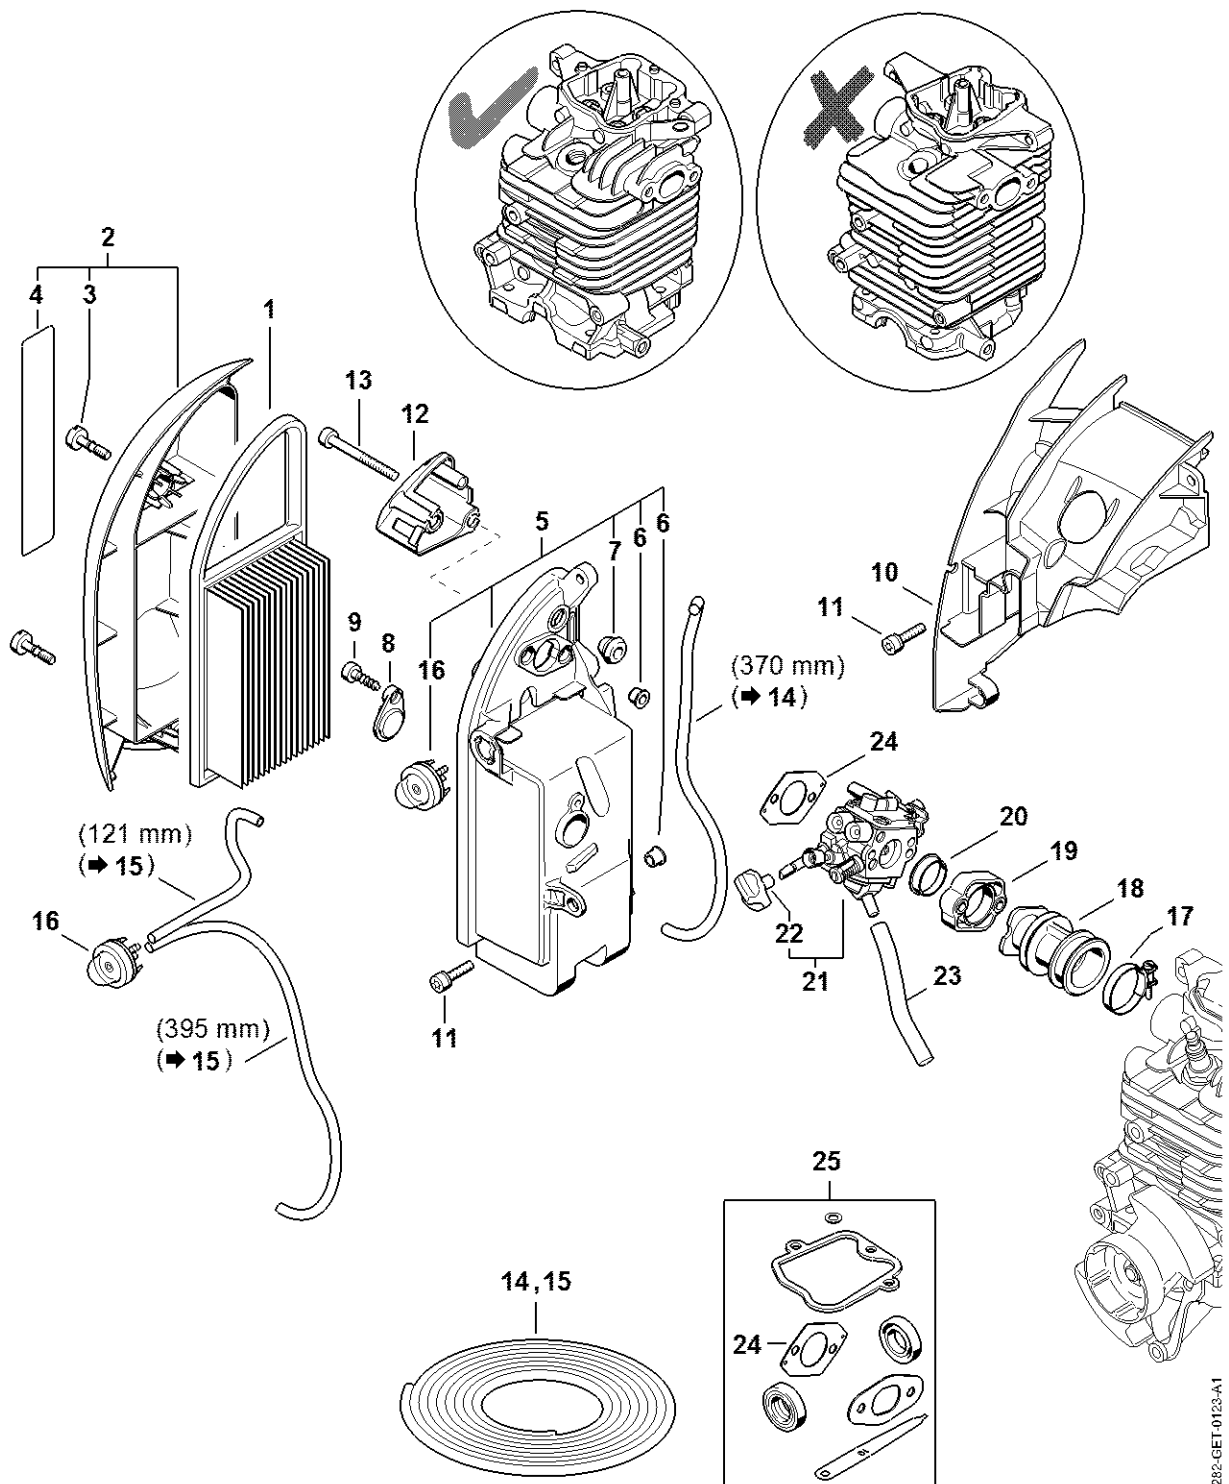

Air filter, Manifold

4282-GET-0123-A1

Air filter, Manifold

#	Part Number	Description	Quantity	Contains Item(s)	Remarks
1	4282 141 0300	Air filter	1		
2	4282 140 1003	Filter cover	1	3, 4	
3	9022 319 1027	Screw IS-M5x21	1		
4	0000 967 7335	Warning pictogram BR	1		
5	4282 140 2851	Filter housing	1	6, 7, 16	
6	0000 963 0809	Bushing	3		
7	4134 123 7500	Grommet	1		
8	4282 141 2900	Cover	1		
9	9074 477 4132	Pan head self-tapping screw IS-P5x18	1		
10	4282 087 3002	Air guide shroud	1		
11	9075 478 4159	Pan head self-tapping screw IS-D5x24	2		
12	4282 121 6900	Baffle	1		
13	9022 341 1220	Spline screw IS-M5x48	2		
14	0000 937 5004	Hose 3.1x5.7 mm x 1 m, R5	1		
15	0000 930 2802	Hose 2.2x5.4 mm x 1 m, R1	1		
16	0000 350 6202	Fuel pump	1		
17	9771 021 2536	Hose clip 30x5	1		
18	4282 141 2200	Manifold	1		
19	4282 120 2200	Flange	1		
20	1113 141 1805	Sleeve	1		
21	4282 120 0613	Carburetor 4282/13	1	22	
22	Z010 042 Z008	Choke lever	1		
23	4282 141 8600	Impulse hose	1		
24	4283 129 0900	Gasket	1		
25	4282 007 1600	Set of gaskets	1	24