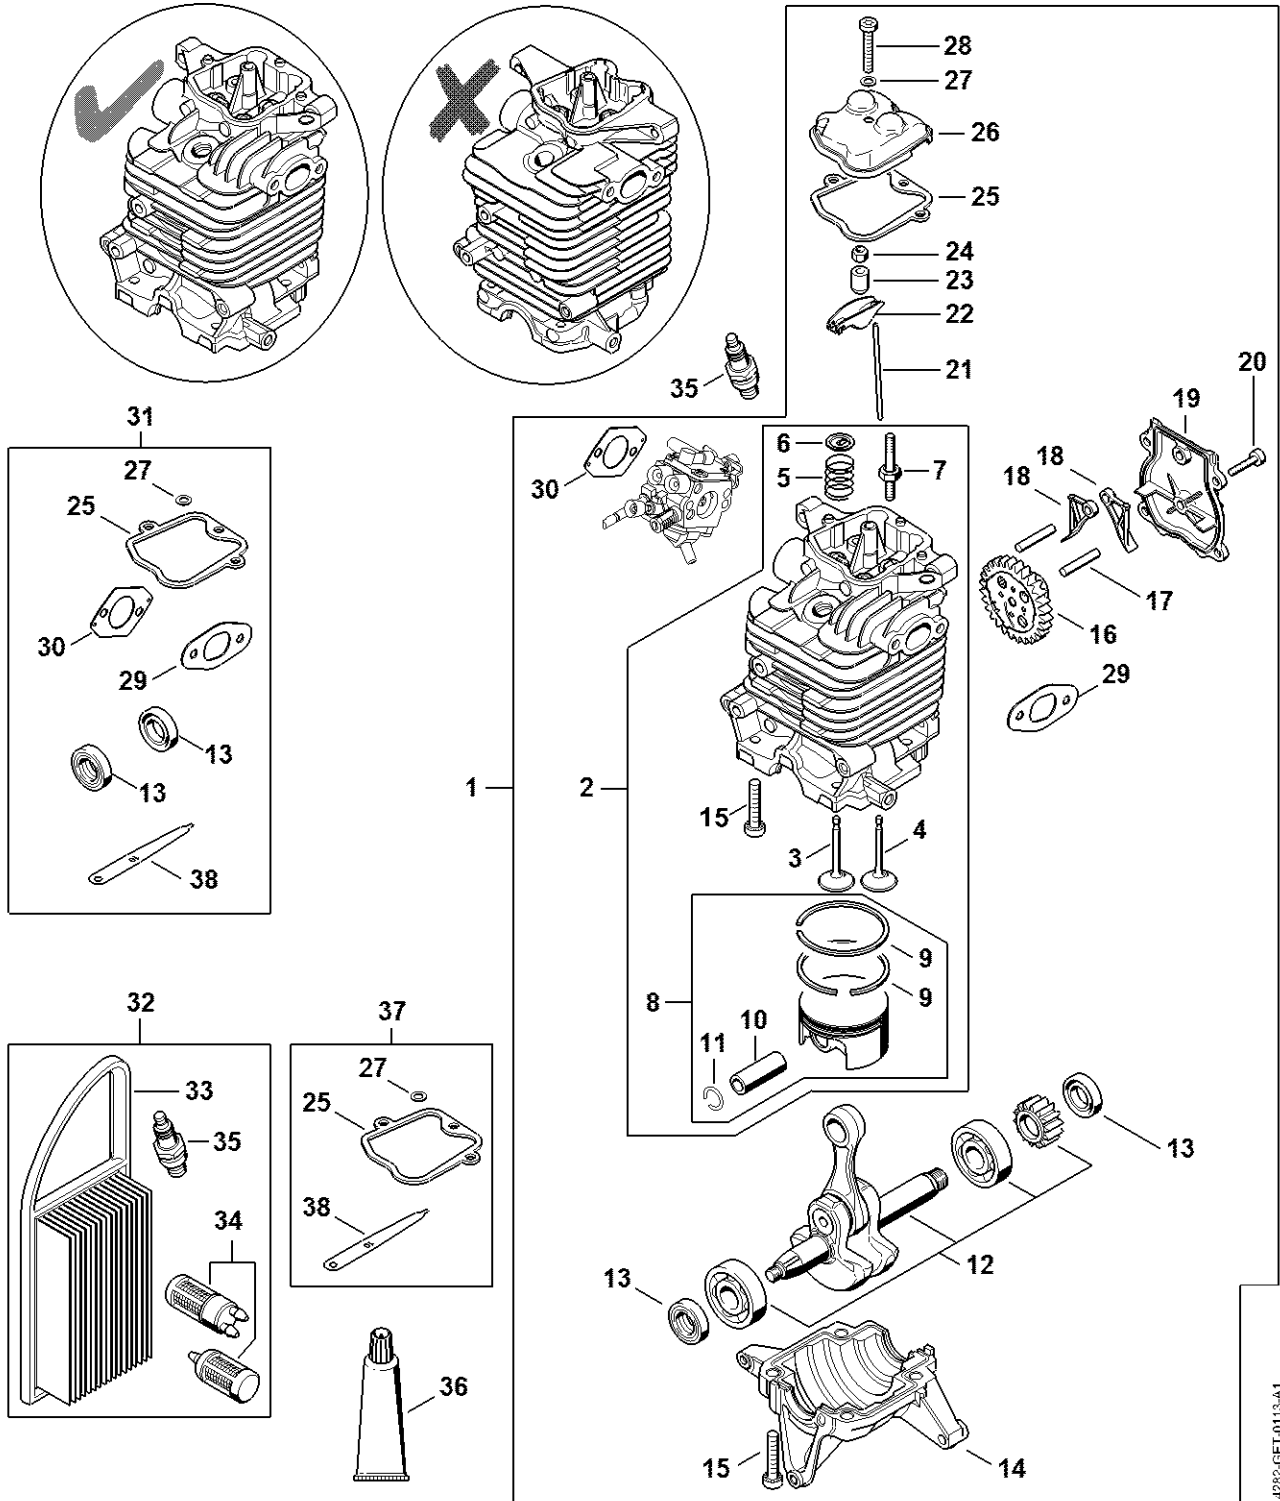

Engine

4282-GET-013-A1

Engine

#	Part Number	Description	Quantity	Contains Item(s)	Remarks
1	4282 020 0201	Engine	1	2 - 30	
2	4282 020 1201	Cylinder with piston Ø 50 mm	1	3 - 11, 15	
3	4282 025 1801	Inlet valve	1		
4	4282 025 1903	Exhaust valve	1		
5	4282 025 1600	Valve spring	2		
6	4180 025 3000	Spring retainer plate	2		
7	4180 038 1700	Collar screw M5	2		
8	4282 030 2003	Piston Ø 50 mm	1	9 - 11	
9	4283 034 3006	Piston ring Ø 50x1,2 mm	2		
10	4282 034 1501	Piston pin 12x7x33	1		
11	9463 650 1200	Snap ring 12x1	2		
12	4282 030 0411	Crankshaft	1		
13	9639 003 1585	Oil seal 15x25x5	2		
14	4282 021 2503	Engine pan	1		
15	9022 341 1370	Spline screw IS-M6x30	4		
16	4282 030 1801	Cam wheel	1		
17	4180 038 0801	Pin 5x28	2		
18	4282 038 1900	Cam follower	2		
19	4282 038 1300	Cover	1		
20	9075 478 3016	Pan head self-tapping screw IS-D4x16	4		
21	4282 038 2600	Pushrod	2		
22	4282 038 1000	Rocker arm	2		
23	4180 038 2000	Sleeve	2		
24	4180 038 2700	Lock nut M5	2		
25	4282 029 0501	Gasket	1		
26	4282 025 1101	Valve cover	1		
27	9636 815 0270	Sealing ring 5x9x1	1		