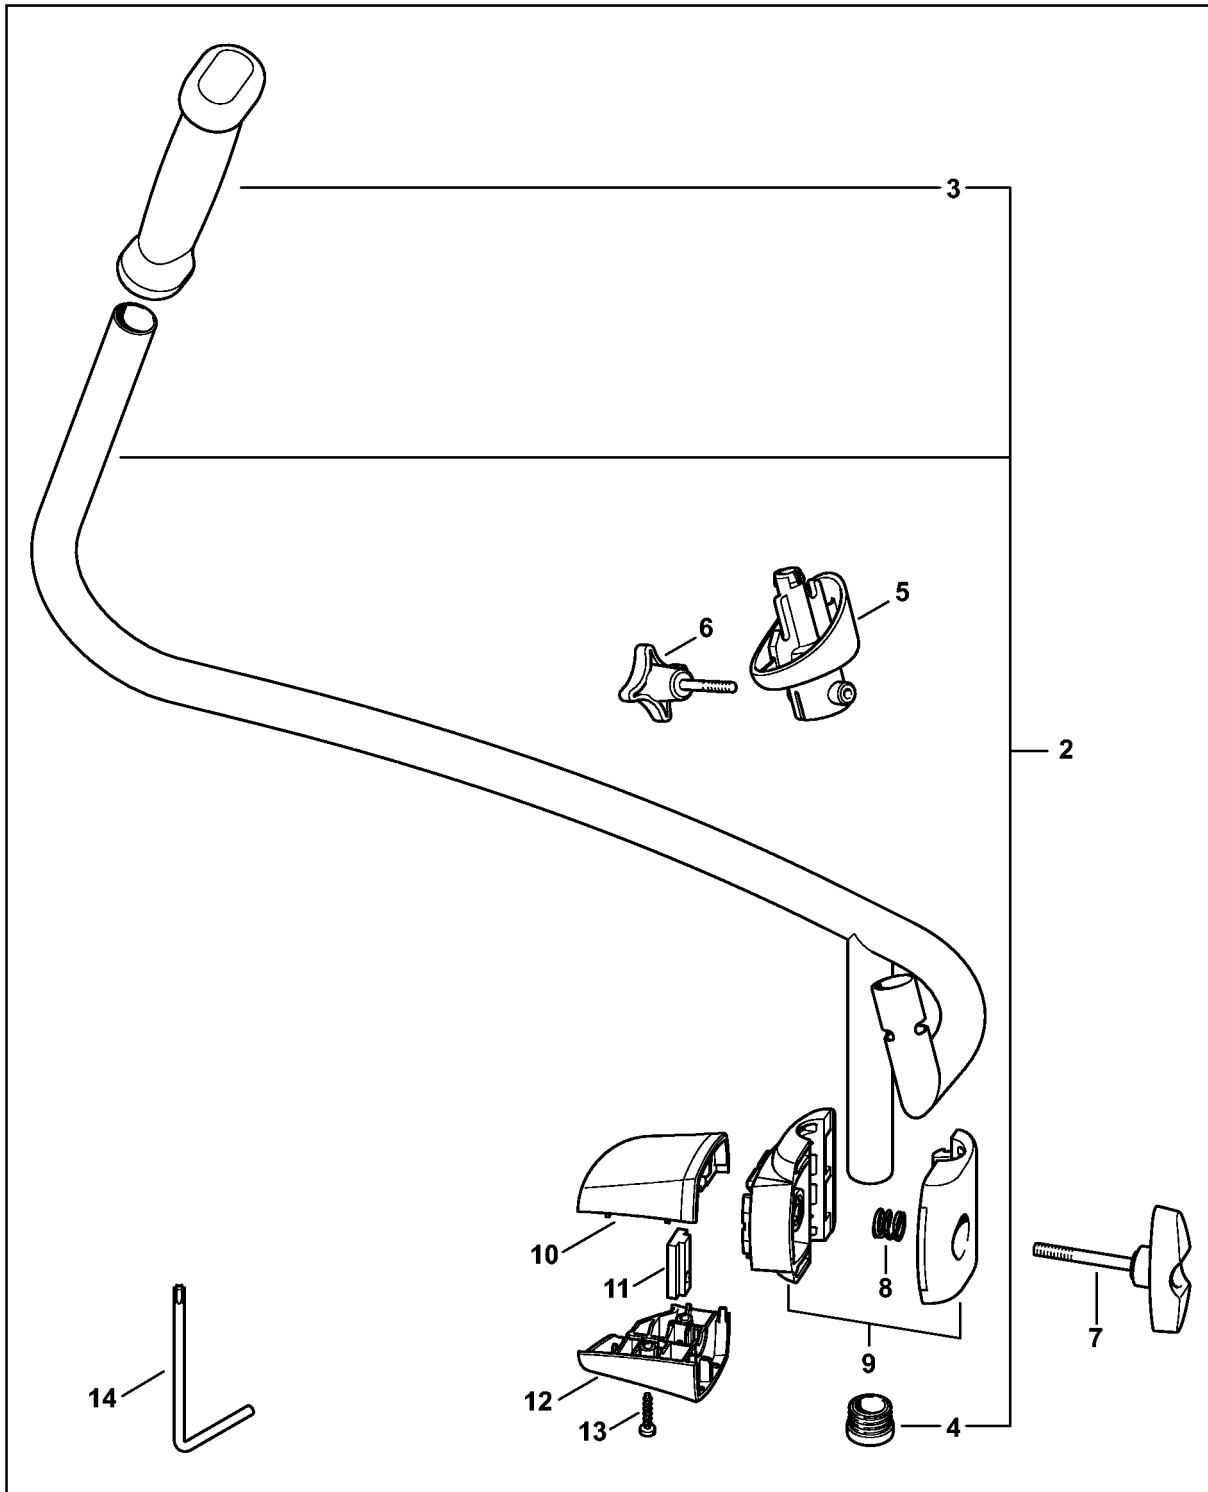

Bike handle

4282-GET-0050-A0

Bike handle

#	Part Number	Description	Quantity	Contains Item(s)	Remarks
1	4282 790 1700	Handlebar	1	2 - 14	
2	4282 790 1701	Handlebar	1	3, 4	
3	4128 791 0300	Handle, left	1		
4	4282 791 7300	Plug	1		
5	4282 700 1200	Connecting piece	1		
6	4282 710 9300	Wing screw	1		
7	4128 790 7501	Tommy screw	1		
8	0000 997 1304	Compression spring	1		
9	4128 790 4800	Clamp	1		
10	4282 791 0900	Clamp	1		
11	4128 791 9800	Square nut	1		
12	4282 791 0901	Clamp	1		
13	9074 478 3075	Pan head self-tapping screw IS-P4x19	2		
14	0812 370 1143	Screwdriver T20x100x50	1