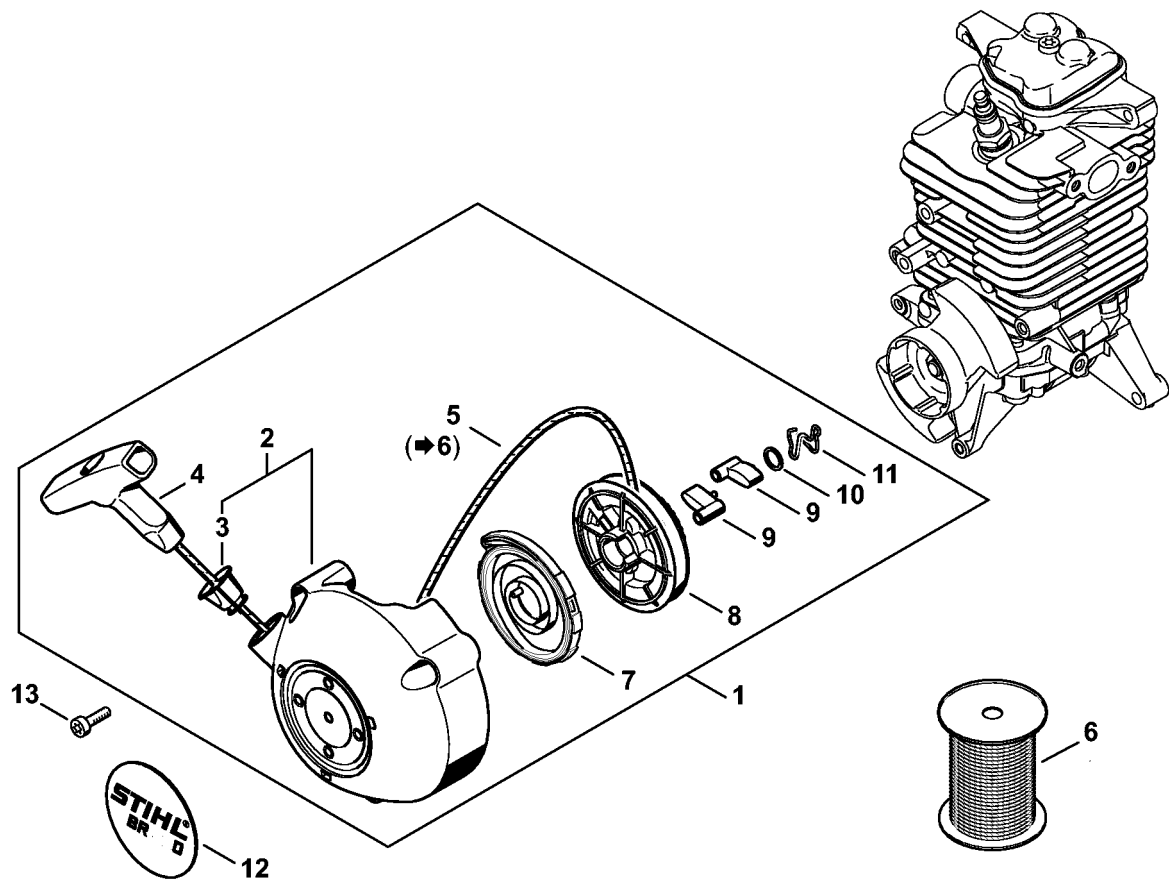

Rewind starter

4282-GET-0038-A0

Rewind starter

#	Part Number	Description	Quantity	Contains Item(s)	Remarks
1	4282 190 0303	Starter cover with rewind starter	1	2 - 5, 7 - 11	
2	4282 190 0400	Starter cover	1	3	
3	1110 084 9102	Bushing	1		
4	1121 195 3400	Starter grip	1		
5	1113 195 8200	Starter rope Ø 3.5x960 mm	1		
6	0000 930 2203	Starter rope Ø 3.5 mm x 30.5 m	1		
6	0000 930 2212	Starter rope Ø 3.5 mm x 60.8 m	1		
7	4282 190 0600	Rewind spring	1		
8	4119 195 0400	Rope rotor	1		
9	4116 195 7200	Pawl	2		
10	0000 958 0923	Washer	1		
11	1128 195 3500	Spring	1		
12	4282 967 1503	Model plate BR 700	1		
13	9022 341 1010	Spline screw IS-M5x18	3