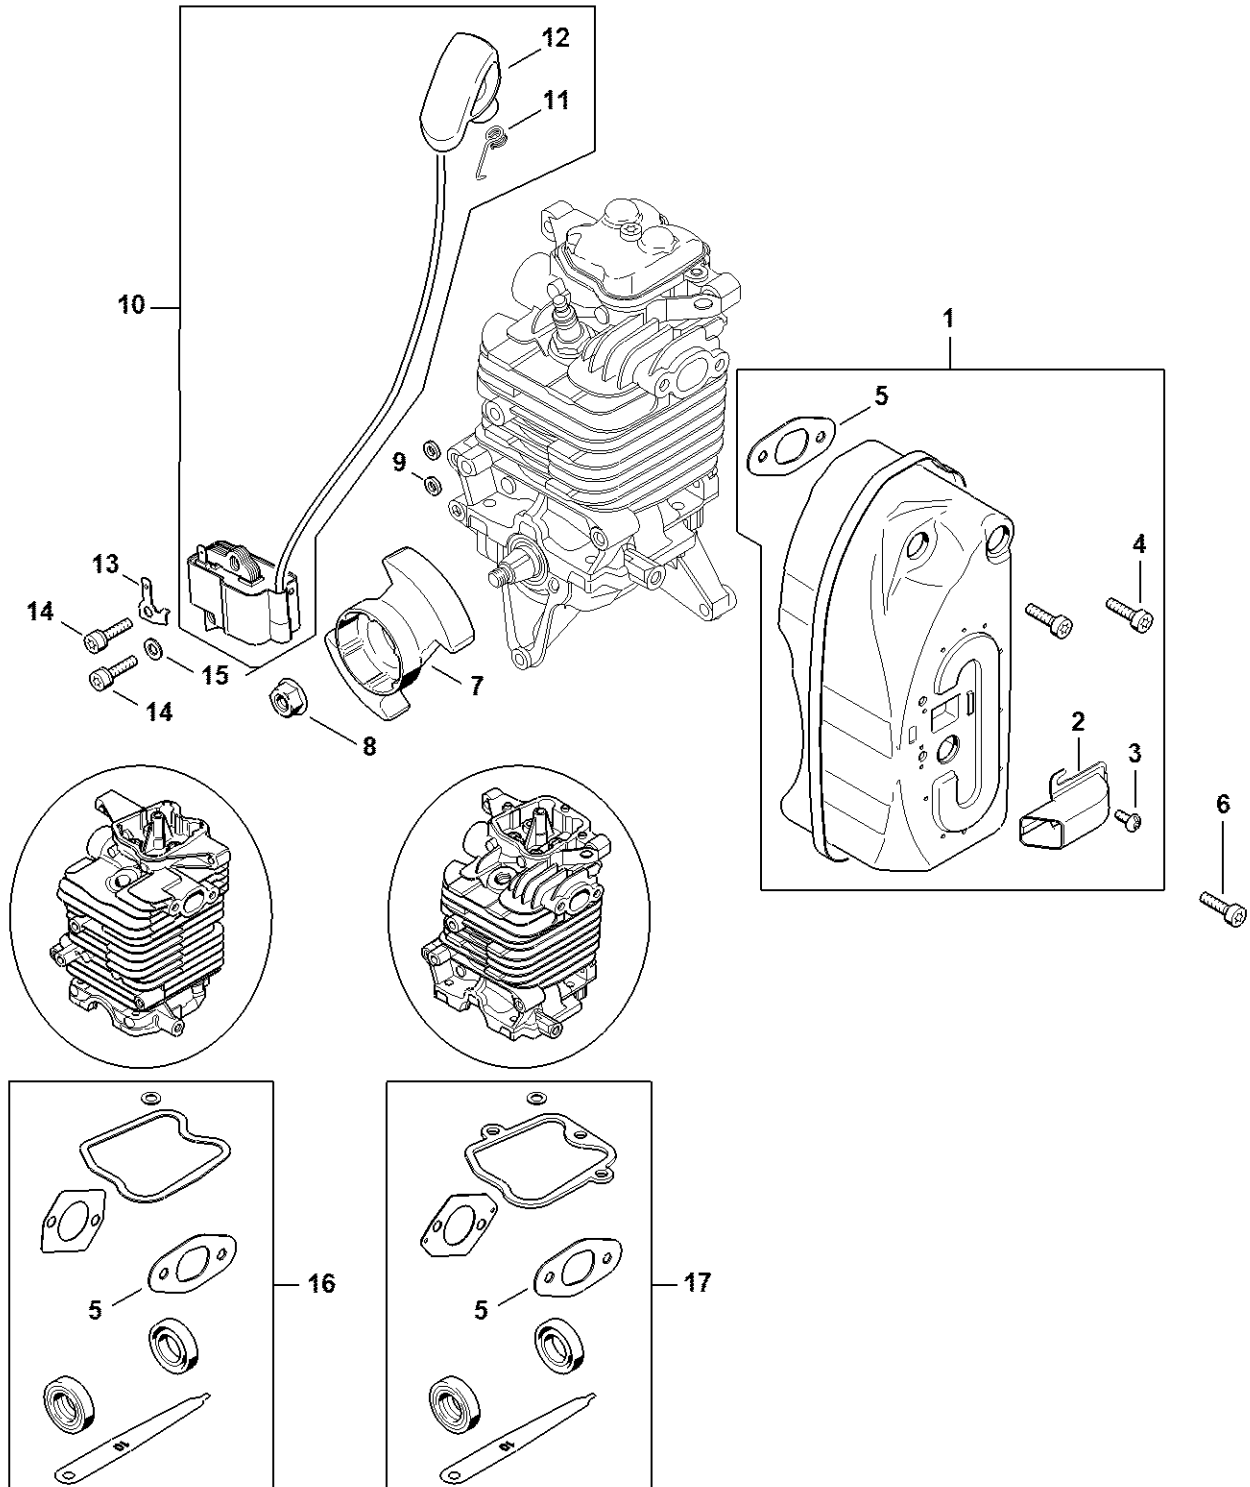

Muffler, Ignition system

4282-GET-0140-A0

Muffler, Ignition system

#	Part Number	Description	Quantity	Contains Item(s)	Remarks
1	4282 140 0603	Muffler	1	2 - 5	
2	4282 145 8100	Exhaust deflector	1		
3	9039 448 0656	Self-tapping screw M4x9.6	2		
4	9022 341 1010	Spline screw IS-M5x18	2		
5	4282 149 0600	Muffler gasket	1		
6	9022 341 1010	Spline screw IS-M5x18	1		
7	4282 400 1200	Flywheel	1		
8	0000 955 0802	Collar nut M8x1	1		
9	4282 404 9300	Washer	2		
10	4282 400 1308	Ignition module.	1	11, 12	
11	0000 998 0604	Spark plug contact spring	1		
12	4180 405 1000	Spark plug boot	1		
13	4282 431 2101	Connector tag 6,3 mm	1		
14	9075 478 4136	Pan head self-tapping screw IS-D5x20	2		
15	9291 021 0120	Washer 5.3	1		
16	4282 007 1010	Set of gaskets	1	5	
17	4282 007 1600	Set of gaskets	1	5