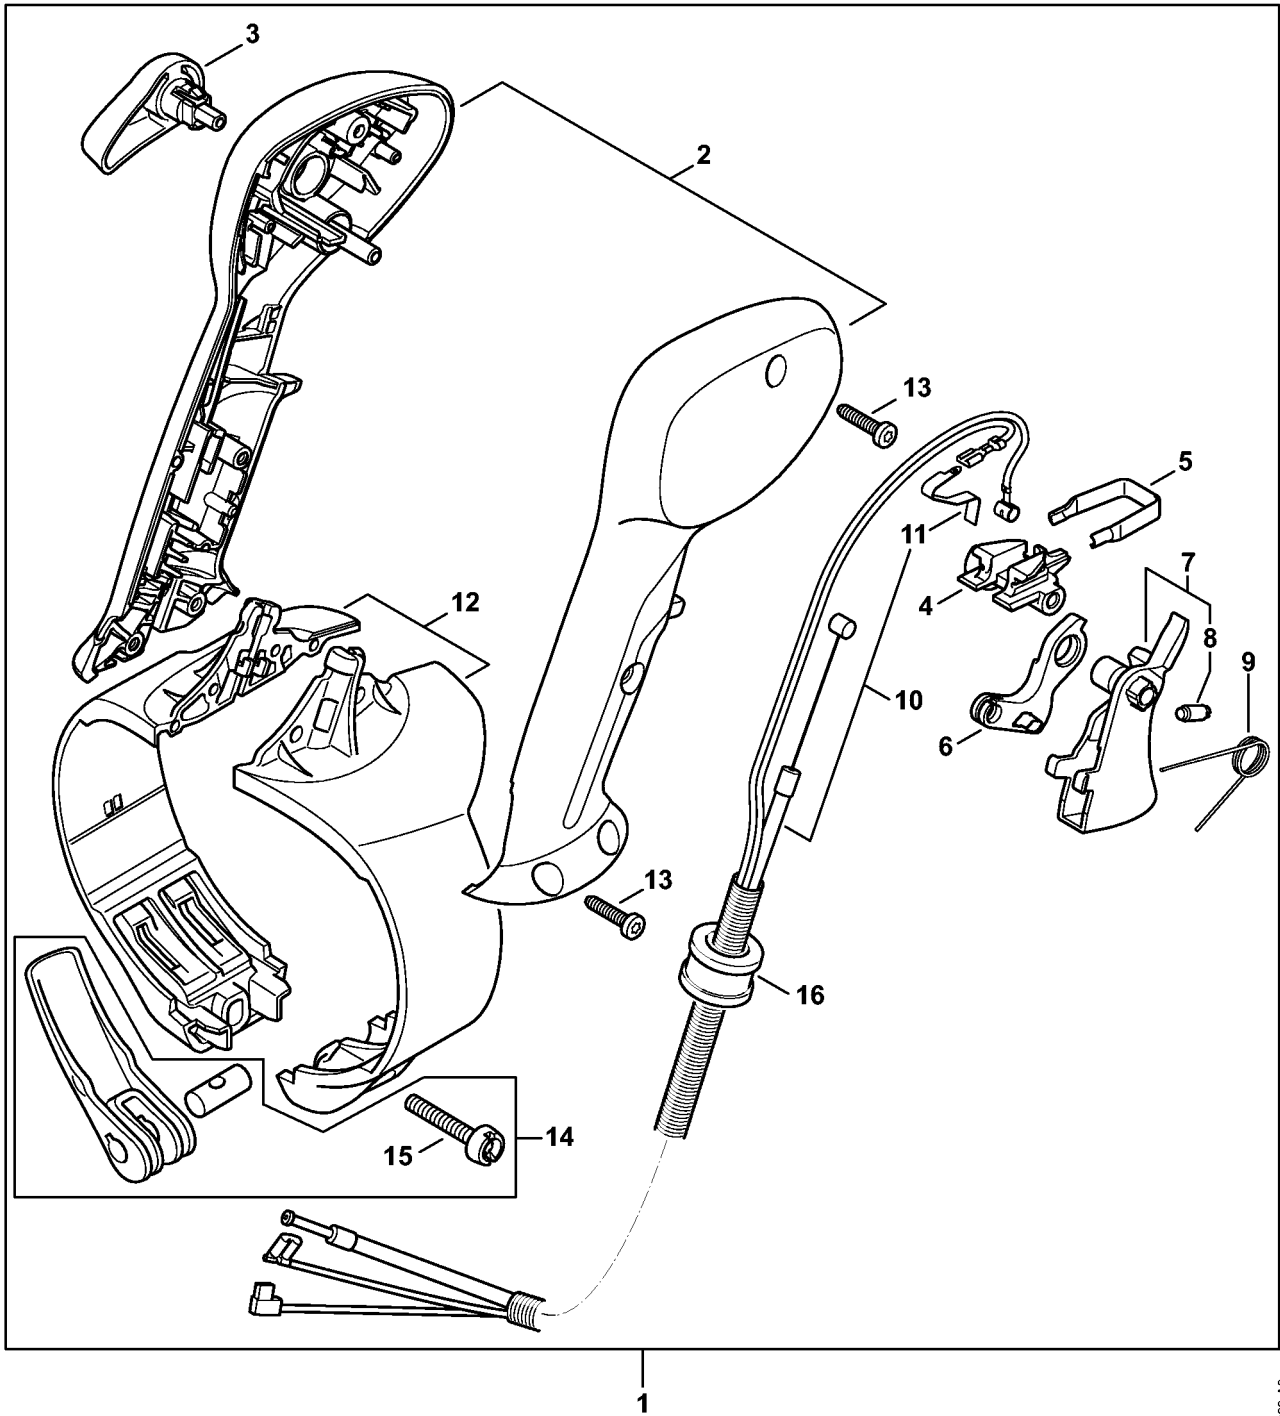

Engine

4282-GET-013-A1

Engine

#	Part Number	Description	Quantity	Contains Item(s)	Remarks
1	4282 020 0201	Engine	1	2 - 30	
2	4282 020 1201	Cylinder with piston Ø 50 mm	1	3 - 11, 15	
3	4282 025 1801	Inlet valve	1		
4	4282 025 1903	Exhaust valve	1		
5	4282 025 1600	Valve spring	2		
6	4180 025 3000	Spring retainer plate	2		
7	4180 038 1700	Collar screw M5	2		
8	4282 030 2003	Piston Ø 50 mm	1	9 - 11	
9	4283 034 3006	Piston ring Ø 50x1,2 mm	2		
10	4282 034 1501	Piston pin 12x7x33	1		
11	9463 650 1200	Snap ring 12x1	2		
12	4282 030 0411	Crankshaft	1		
13	9639 003 1585	Oil seal 15x25x5	2		
14	4282 021 2503	Engine pan	1		
15	9022 341 1370	Spline screw IS-M6x30	4		
16	4282 030 1801	Cam wheel	1		
17	4180 038 0801	Pin 5x28	2		
18	4282 038 1900	Cam follower	2		
19	4282 038 1300	Cover	1		
20	9075 478 3016	Pan head self-tapping screw IS-D4x16	4		
21	4282 038 2600	Pushrod	2		
22	4282 038 1000	Rocker arm	2		
23	4180 038 2000	Sleeve	2		
24	4180 038 2700	Lock nut M5	2		
25	4282 029 0501	Gasket	1		
26	4282 025 1101	Valve cover	1		
27	9636 815 0270	Sealing ring 5x9x1	1		

Control handle

4282-GET-0099-A0

Control handle

#	Part Number	Description	Quantity	Contains Item(s)	Remarks
1	4282 790 4901	Control handle with throttle cable	1	2 - 16	
2	4282 790 0301	Handle	1		
3	4282 182 2901	Locking lever	1		
4	4241 182 4301	Cam	1		
5	4241 182 4201	Detent spring	1		
6	4244 182 2800	Lever	1		
7	4241 180 1500	Throttle trigger	1	8	
8	0000 953 0808	Stud	1		
9	4241 182 4502	Torsion spring	1		
10	4282 180 1107	Throttle cable	1	11	
11	4282 442 1603	Contact spring	1		
12	4282 790 0700	Clamp shell	1		
13	9074 478 3075	Pan head self-tapping screw IS-P4x19	4		
14	4282 740 5300	Clamping lever	1	15	
15	4227 701 5000	Screw M5x32	1		
16	4282 182 7802	Sleeve	1		