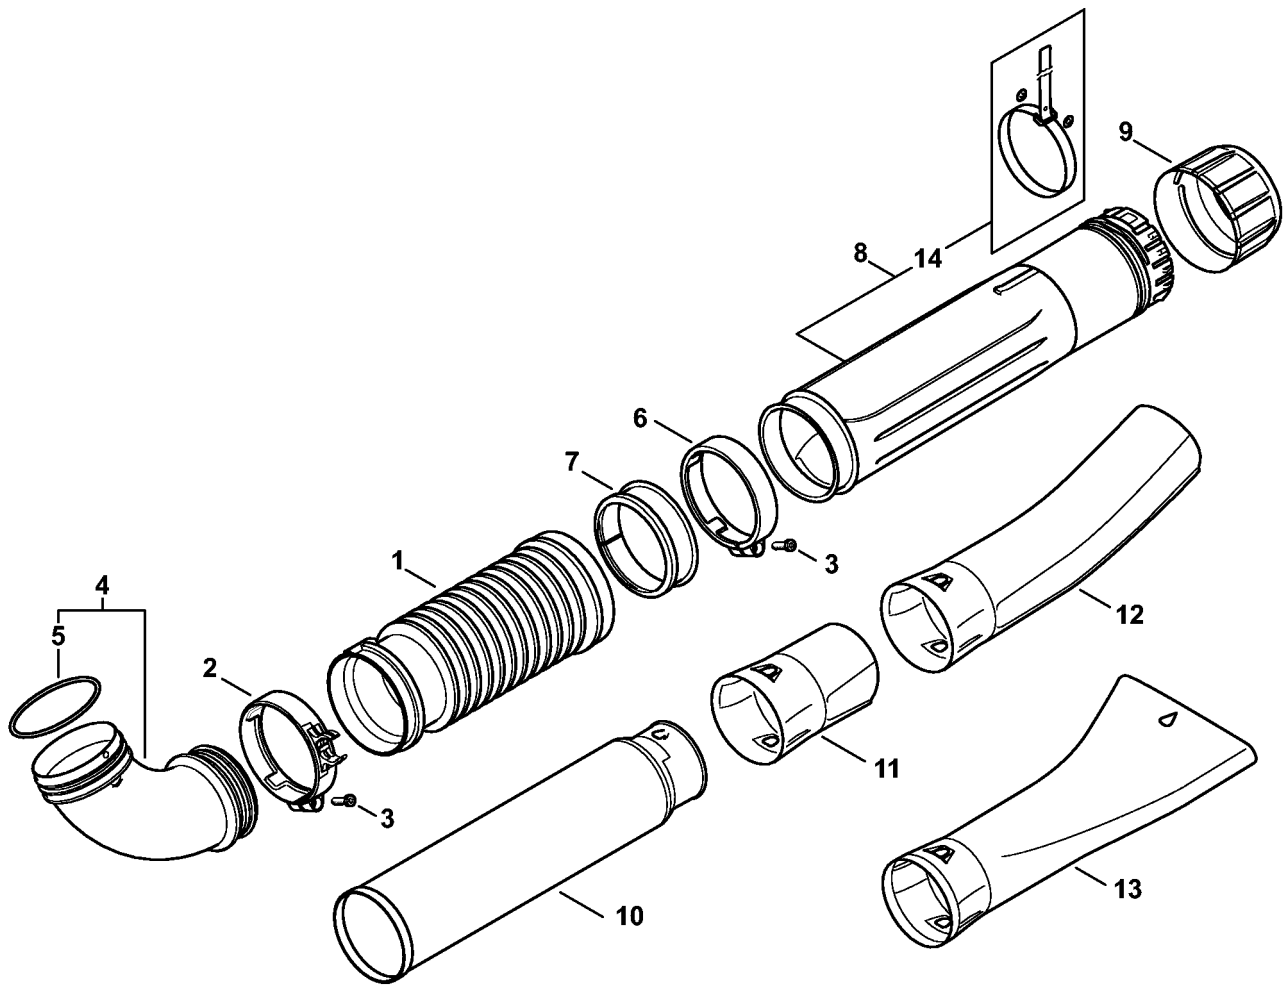

Pleated hose, Blower tube BR 700

4282-GET-0097-A0

Pleated hose, Blower tube BR 700

#	Part Number	Description	Quantity	Contains Item(s)	Remarks
1	4282 701 6102	Pleated hose	1		
2	4282 708 8704	Hose clip	1		
3	9074 478 4143	Pan head self-tapping screw IS-P6x26	2		
4	4282 700 6901	Elbow	1	5	
5	9645 945 8821	O-ring 104,37x3,53	1		
6	4282 708 8703	Hose clip	1		
7	4282 701 6301	Slip ring	1		
8	4282 700 1810	Blower tube	1	14	
9	4282 708 3101	Union nut	1		
10	4282 701 5408	Blower tube	1		
11	4282 708 6302	Round nozzle straight	1		
12	4282 708 6303	Round nozzle curved	1		
13	4282 708 6304	Flat nozzle curved	1		
14	4282 701 9305	Cling strip	1