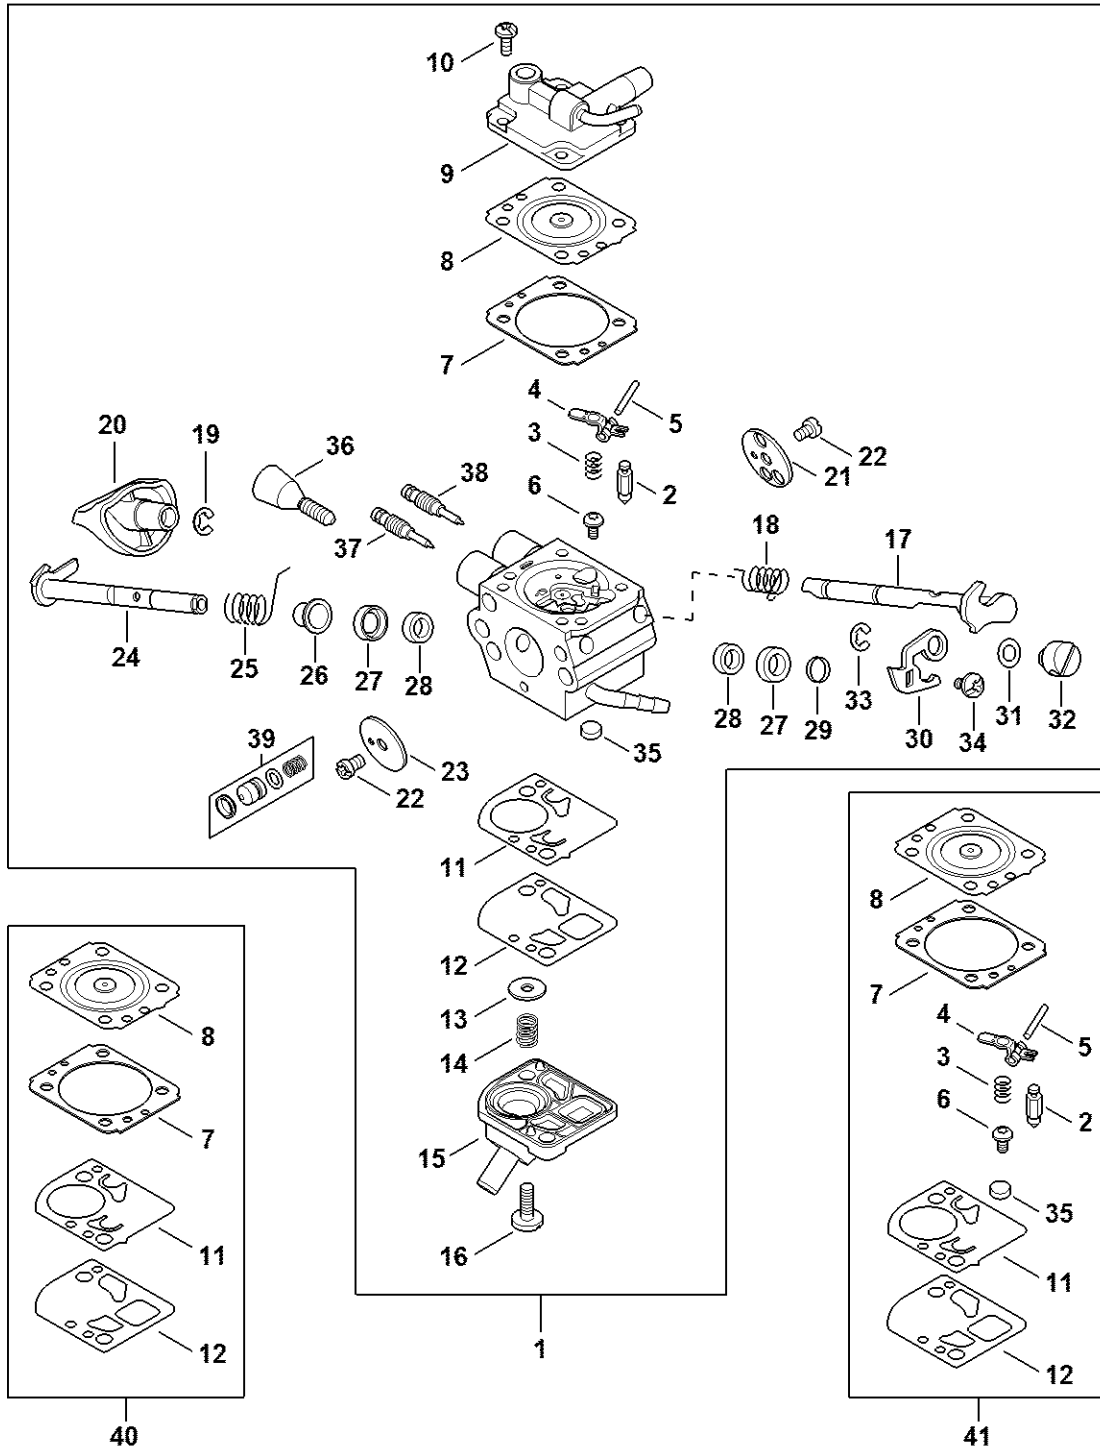

Carburetor 4282/13

4282-GET-0109-A0

Carburetor 4282/13

#	Part Number	Description	Quantity	Contains Item(s)	Remarks
1	4282 120 0613	Carburetor 4282/13	1	2 - 39	
2	Z000 018 Z000	Inlet needle	1		
3	1120 122 3004	Spring	1		
4	4229 121 5000	Inlet control lever	1		
5	1120 121 9200	Spindle	1		
6	0000 122 7101	Screw	1		
7	4134 129 0905	Gasket	1		
8	4134 121 4702	Metering diaphragm	1		
9	Z010 028 A001	Metering cover assy	1		
10	1120 122 6601	Collar screw	4		
11	4180 121 4802	Pump diaphragm	1		
12	4180 129 0908	Pump gasket	1		
13	4180 121 8602	Washer	1		
14	4180 122 3006	Spring	1		
15	4180 121 0803	End cover	1		
16	4242 122 7100	Screw	2		
17	Z010 041 A004	Choke shaft assy	1		
18	4282 122 3005	Spring	1		
19	4282 122 9000	E-clip	1		
20	Z010 042 Z008	Choke lever	1		
21	4282 121 2900	Choke shutter	1		
22	1125 122 7403	Round head screw	2		
23	4282 121 3300	Throttle shutter	1		
24	4283 120 7100	Throttle shaft with lever	1		
25	4283 122 3000	Spring	1		
26	4283 122 9100	Bushing	1		
27	4238 121 9400	Ring	2