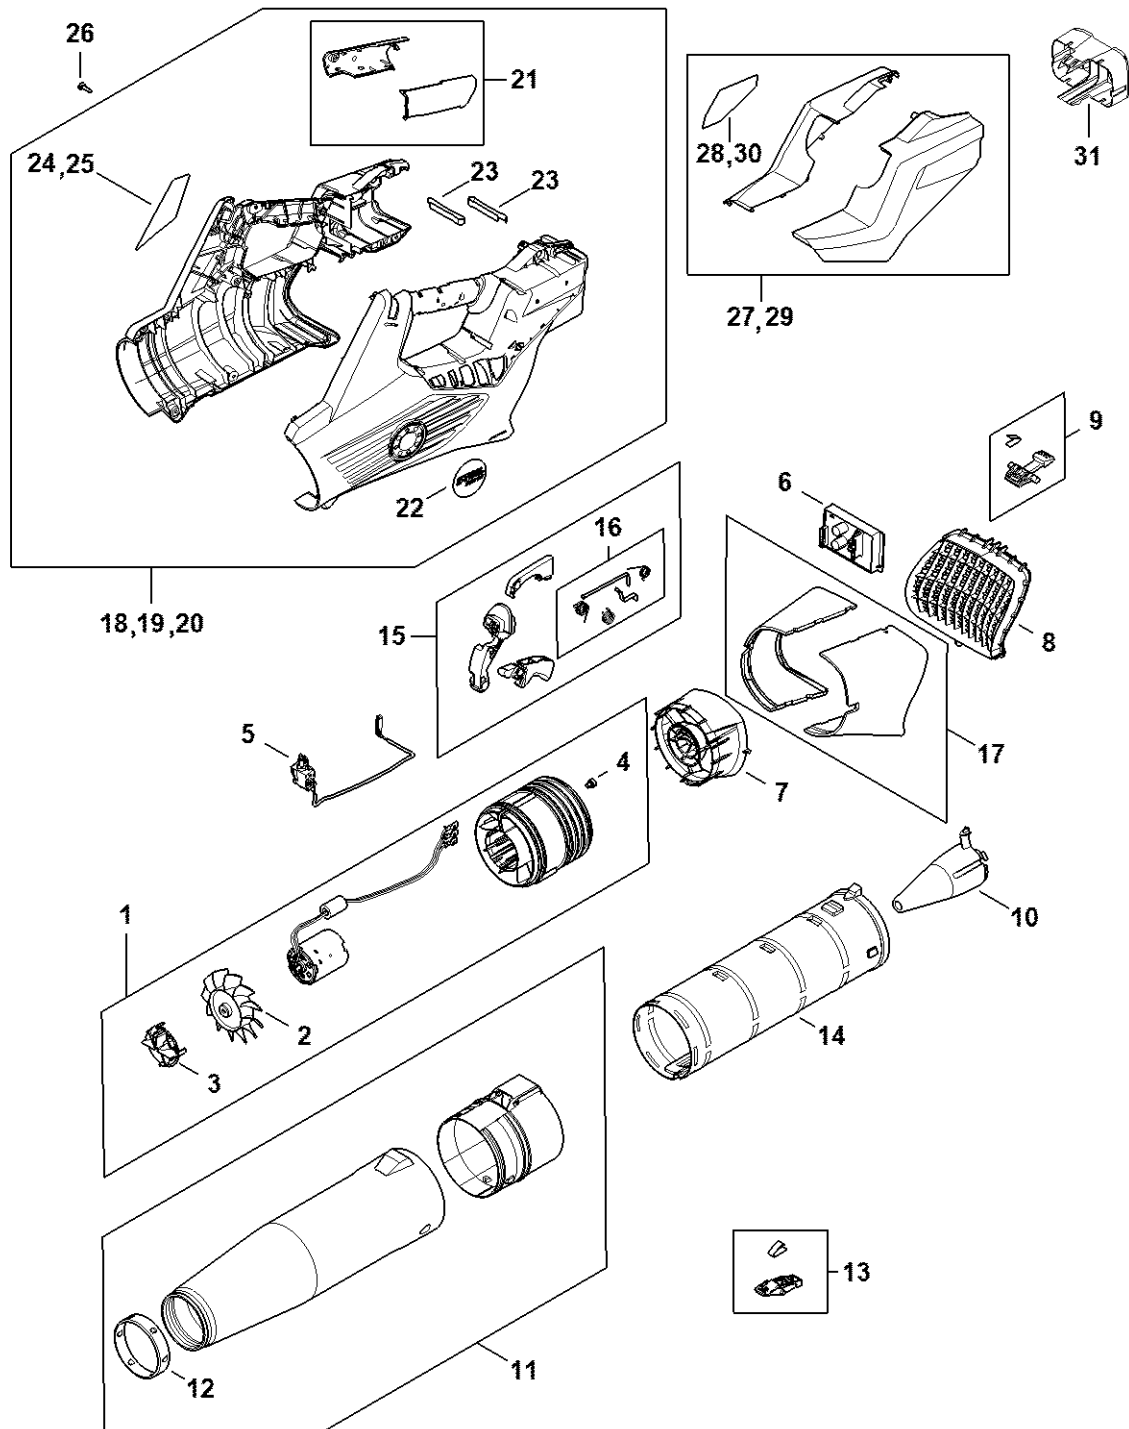

# Spare parts

BA04-GET-0000-A0

# Spare parts

#	Part Number	Description	Quantity	Contains Item(s)	Remarks
1	BA04 600 0201	Electric motor	1	2 - 4	
2	4866 770 0401	Rotor	1		
3	BA02 602 0400	Cover	1		
4	9022 341 0911	Spline screw IS-M5x6	2		
5	BA04 430 0500	Switch	1		
6	BA04 430 1400	Electronic module	1		
7	BA04 761 1100	Inlet cone	1		
8	BA04 706 8000	Fan grill	1		
9	FA04 430 9800	Lockout lever	1		
10	BA04 761 0300	Outlet cone	1		
11	BA04 710 6200	Round nozzle	1	12	
12	BA01 768 1100	Metal ring	1		
13	BA01 490 1600	Detent lever	1		
14	BA04 701 5400	Blower tube	1		
15	BA04 007 3800	Control lever kit	1	16	
16	BA04 007 1300	Set of mounting hardware	1		
17	BA04 007 1000	Soundproofing pads kit	1		
18	BA04 790 1001	Handle housing	1	21 - 23	
21	BA04 790 0600	Handle molding	1		
22	BA04 967 1500	Model plate BGA 60	1		
23	4522 791 3100	Spring	2		
26	9074 477 3025	Pan head self-tapping screw IS-P4x16	10		
27	BA04 790 5101	Cover	1	28	
28	BA04 967 7400	Warning pictogram	1		